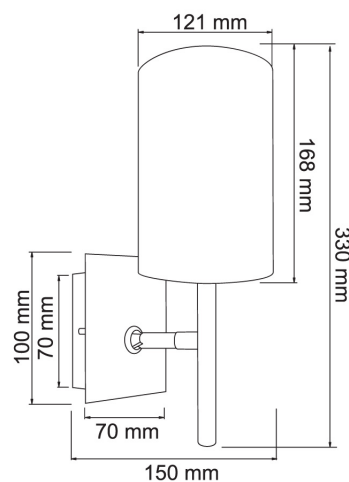

60TL3500MVS

GIRONA

CARACTERÍSTICA

Modelo (s)	60TL3500MVS
Nombre comercial	GIRONA
Aplicación	Muro
Material de la carcasa	Aluminio
Terminado	Textil blanco
Distribución de luz	E27

PARÁMETROS ELÉCTRICOS

Tensión Nominal [V~]	100 - 240 V ~
Consumo de potencia [W]	8.5 W
Frecuencia Nominal [Hz]	50 Hz/60 Hz
Consumo de corriente [A]	0.09 - 0.04 A
Temperatura de operación	0 - 40 °C

BENEFICIOS

Garantía	1 año

Observaciones

Lámpara sugerida LED de 8.5 W

1

AÑO DE GARANTÍA

Lada sin costo 01 800 777 LITE

Iluminación Especializada de Occidente S.A. de C.V

Av. Dr. Angel Leaño No.401, Nave 2 B, Fracc. Los Robles C.P. 45134 Zapopan Jal. MÃ©xico