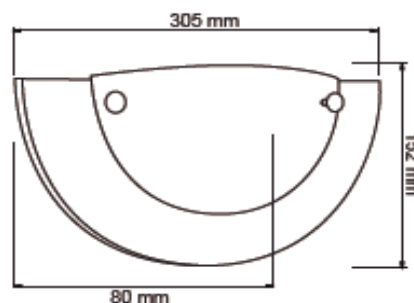

TL-2010/B FORIO I

CARACTERÍSTICAS

Modelo (s):	TL-2010/B
Nombre (s):	FORIO I
Aplicación:	Decorativa / Pared Sin Lámpara
Material de la carcasa:	0
Terminado:	Blanco/ Opalino
Pantalla:	Cristal perlado
Índice de Protección [IP]:	NA
Base (portalámpara):	E27

PARAMETROS ELÉCTRICOS

Tensión Nominal [V~]:	100-240 V ~
Consumo de potencia [W]:	13 W
Frecuencia Nominal [Hz]:	50/60 Hz
Consumo de Corriente [A]:	0.13 - 0.05 A
Temperatura de Operación:	0 - 40 °C

BENEFICIOS

Garantía:	1 AÑO
Certificación:	NOM-064

OBSERVACIONES:

Lámpara sugerida fluorescente 13 W

Lada sin costo 01 800 777 LITE

1 AÑO DE GARANTÍA

Iluminación Especializada de Occidente S.A. de C.V.

Av. Dr. Ángel Leño No.401, Nave 2 Interior B, Fracc. Los Robles C.P. 45134 Zapopan Jal. México