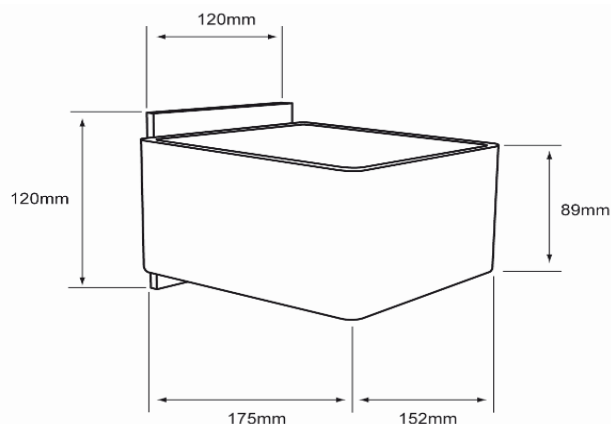

TL-2021/B

CLEEÍA

CARACTERÍSTICAS

Modelo (s):	TL-2021/B
Nombre (s):	CLEEÍA
Aplicación:	Decorativa / Pared Sin Lámpara
Material de la carcasa:	Lamina de acero
Terminado:	Cristal Blanco
Pantalla:	Cristal
Índice de Protección [IP]:	NA
Base (portalámpara):	G9

PARAMETROS ELÉCTRICOS

Tensión Nominal [V~]:	100-240 V ~ / 12 V ~
Consumo de potencia [W]:	40 W
Frecuencia Nominal [Hz]:	50/60 Hz
Consumo de Corriente [A]:	0.40 - 0.17 A
Temperatura de Operación:	0 - 40 °C

BENEFICIOS

Garantía:	1 AÑO
Certificación:	NOM-064

OBSERVACIONES:

Lámpara sugerida halógeno de 40 W

Lada sin costo 01 800 777 LITE

1 AÑO DE GARANTÍA

Iluminación Especializada de Occidente S.A. de C.V.

Av. Dr. Ángel Leño No.401, Nave 2 Interior B, Fracc. Los Robles C.P. 45134 Zapopan Jal. México