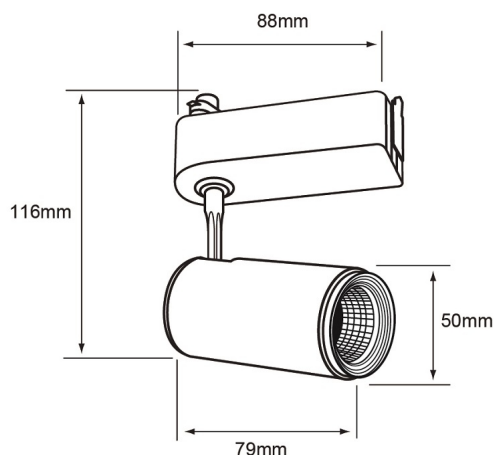

7YSNLED005MV30B

BEID I

CARACTERÍSTICA

Modelo (s)	7YSNLED005MV30B
Aplicación	Techo
Material de la carcasa	Aluminio
Terminado	Blanco
Tipo de lámpara	Integrado LED 7 W

PARÁMETROS ELÉCTRICOS

Tensión nominal [V~]	100 - 240 V ~
Consumo de potencia [W]	7 W
Frecuencia nominal [Hz]	50 Hz/60 Hz
Consumo de corriente [A]	0.07 - 0.03 A
Factor de potencia [f.p.]	0.5
Flujo luminoso [lm]	440 lumens
Temperatura de color [K]	3 000 K
Color de luz	Luz suave cálida
IRC	80
Temperatura de operación	-25 - 40 °C

BENEFICIOS

Horas de vida [h]	30000 hr
Atenuable	NO
Garantía	5 años
Certificación	NOM-003