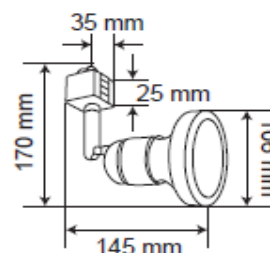

FICHA TÉCNICA

LUMINARIO DE INTERIOR

Tecno Lite
LA LUZ ES TUYA

YS-397/N

*Ver instructivo de instalación

CARACTERÍSTICAS

Modelo (s)	YS-397/N
Nombre (s)	Belfort
Aplicación	Spot Riel sin Lámpara
Material de la carcaza	0
Terminado	Negro
Pantalla	0
Base (portalámpara)	Base Media
Tipo de Lámpara	No Incluye Lámpara