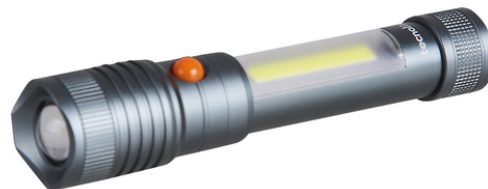

**LT200170G**

FUYUE

**CARACTERÍSTICA**

Modelo (s)	LT200170G
Aplicación	Portatil
Material de la carcasa	Aluminio
Terminado	Gris
Tipo de lámpara	Integrado LED 5 W

**PARÁMETROS ELÉCTRICOS**

Tensión nominal [V~]	6 VCD
Consumo de potencia [W]	5 W
Consumo de corriente [A]	0.83 - 0.5 A
Flujo luminoso [lm]	100 lumens
Temperatura de color [K]	6 500 K
Color de luz	Luz de día
Temperatura de operación	-20 - 80 °C

**BENEFICIOS**

Horas de vida [h]	30000 hr
Atenuable	SI
Garantía	1 año

**Observaciones**

distancia LED150M /COB 25M

**1**

**AÑO DE GARANTÍA**

Lada sin costo 01 800 777 LITE

Iluminación Especializada de Occidente S.A. de C.V