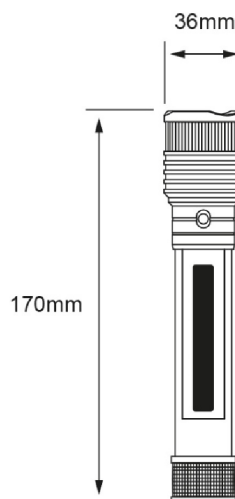

LT200170G

FUYUE

CARACTERÍSTICA

Modelo (s)	LT200170G
Aplicación	Portatil
Material de la carcasa	Aluminio
Terminado	Gris
Tipo de lámpara	Integrado LED 5 W

PARÁMETROS ELÉCTRICOS

Tensión nominal [V~]	6 VCD
Consumo de potencia [W]	5 W
Consumo de corriente [A]	0.83 - 0.5 A
Flujo luminoso [lm]	100 lumens
Temperatura de color [K]	6 500 K
Color de luz	Luz de día
Temperatura de operación	-20 - 80 °C

BENEFICIOS

Horas de vida [h]	30000 hr
Atenuable	SI
Garantía	1 año

Observaciones

distancia LED150M /COB 25M

1

AÑO DE GARANTÍA

Lada sin costo 01 800 777 LITE

Iluminación Especializada de Occidente S.A. de C.V

Av. Dr. Angel Leaño No.401, Nave 2 B, Fracc. Los Robles C.P. 45134 Zapopan Jal. MÃ©xico