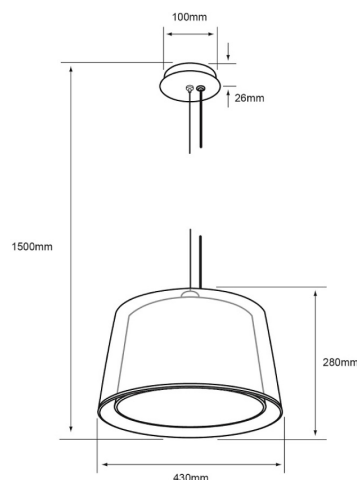

20CTL7283MVN

DENEB

CARACTERÍSTICA

Modelo (s)	20CTL7283MVN
Nombre comercial	DENEB
Aplicación	Techo
Material de la carcasa	Lámina de acero
Terminado	Textil Negro
Distribución de luz	E27

PARÁMETROS ELÉCTRICOS

Tensión Nominal [V~]	100 - 240 V ~
Consumo de potencia [W]	8.5 W
Frecuencia Nominal [Hz]	50 Hz/60 Hz
Consumo de corriente [A]	0.09 - 0.04 A
Temperatura de operación	-20 - 50 °C

BENEFICIOS

Garantía	1 año

Observaciones

Lámpara sugerida LED 8.5 W

1

AÑO DE GARANTÍA

Lada sin costo 01 800 777 LITE

Iluminación Especializada de Occidente S.A. de C.V

Av. Dr. Angel Leaño No.401, Nave 2 B, Fracc. Los Robles C.P. 45134 Zapopan Jal. México