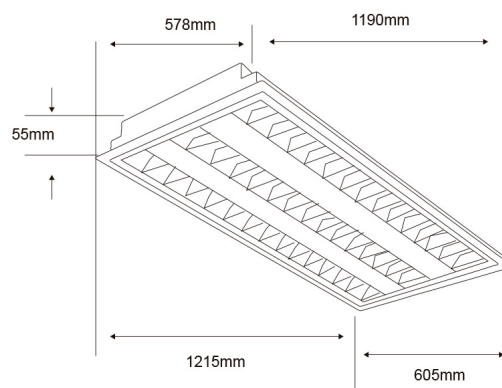

48LTLED3280V40B

OREMBURGO V

CARACTERÍSTICA

Modelo (s)	48LTLED3280V40B
Aplicación	Techo
Material de la carcasa	Lámina de acero
Terminado	Blanco
Tipo de base	G5 x 3
Tipo de lámpara	Tubos LED 48 W

PARÁMETROS ELÉCTRICOS

Tensión nominal [V~]	127 V ~
Consumo de potencia [W]	48 W
Frecuencia nominal [Hz]	60 Hz
Consumo de corriente [A]	0.38 A
Factor de potencia [f.p.]	0.5

Flujo luminoso [lm]	3800 lumens
Temperatura de color [K]	4 000 K

Color de luz	Blanco neutro
IRC	80
Temperatura de operación	0 - 40 °C

BENEFICIOS

Horas de vida [h]	15000 hr
Atenuable	NO
Garantía	5 años
Certificación	NOM-003