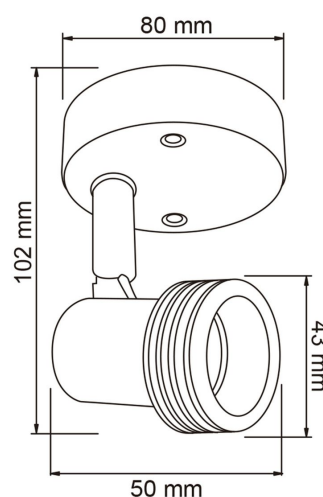

60LVC301MVS

BITELLO

CARACTERÍSTICA

Modelo (s)	60LVC301MVS
Nombre comercial	BITELLO
Aplicación	Techo
Material de la carcasa	Lámina de acero
Terminado	Satinado
Distribución de luz	GU10

PARÁMETROS ELÉCTRICOS

Tensión Nominal [V~]	100 - 240 V ~
Consumo de potencia [W]	6 W
Frecuencia Nominal [Hz]	50 Hz/60 Hz
Consumo de corriente [A]	0.06 - 0.03 A
Temperatura de operación	-20 - 40 °C

BENEFICIOS

Garantía	1 año

Observaciones

Lámpara sugerida LED GU10 de 6 W

1

AÑO DE GARANTÍA

Lada sin costo 01 800 777 LITE

Iluminación Especializada de Occidente S.A. de C.V

Av. Dr. Angel Leaño No.401, Nave 2 B, Fracc. Los Robles C.P. 45134 Zapopan Jal. MÃ©xico