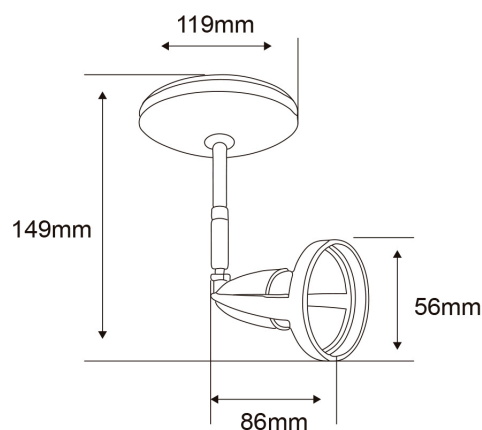

60YSN378LMVB

0

CARACTERÍSTICA

Modelo (s)	60YSN378LMVB
Nombre comercial	0
Aplicación	Techo
Material de la carcasa	Aleación de Zinc
Terminado	Blanco
Distribución de luz	GU10

PARÁMETROS ELÉCTRICOS

Tensión Nominal [V~]	100 - 240 V ~
Consumo de potencia [W]	6 W
Consumo de corriente [A]	0.06 - 0.03 A
Temperatura de operación	0 - 40 °C

BENEFICIOS

Garantía	1 año

Observaciones

Lámpara sugerida LED GU10 de 6 W

1

AÑO DE GARANTÍA

Lada sin costo 01 800 777 LITE

Iluminación Especializada de Occidente S.A. de C.V

Av. Dr. Angel Leaño No.401, Nave 2 B, Fracc. Los Robles C.P. 45134 Zapopan Jal. MÃ©xico