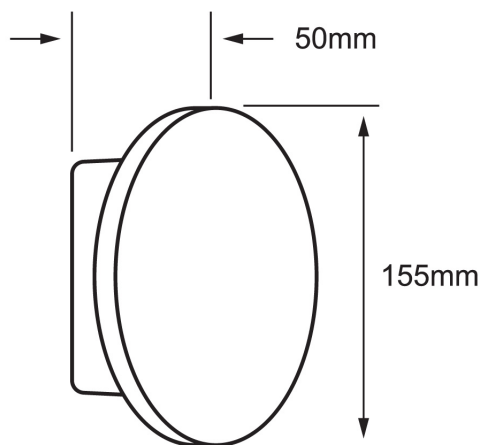

5TLLED616MV30TG

0

CARACTERÍSTICA

Modelo (s)	5TLLED616MV30TG
Aplicación	Muro
Material de la carcasa	Terrazo
Terminado	Gris
Índice de protección [IP]	20

PARÁMETROS ELÉCTRICOS

Tensión nominal [V~]	100 - 240 V ~
Consumo de potencia [W]	5 W
Consumo de corriente [A]	0.05 - 0.02 A
Factor de potencia [f.p.]	0.52
Flujo luminoso [lm]	169 lumens
Temperatura de color [K]	3 000 K
Color de luz	Luz suave cálida
IRC	80
Temperatura de operación	10 - 40 °C

BENEFICIOS

Horas de vida [h]	25000 hr
Atenuable	NO
Garantía	5 años