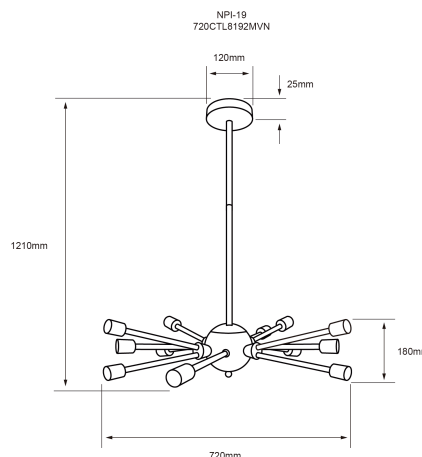

720CTL8192MVN

CELAENO I

CARACTERÍSTICA

Modelo (s)	720CTL8192MVN
Nombre comercial	CELAENO I
Aplicación	Techo
Material de la carcasa	Aluminio
Terminado	Negro
Distribución de luz	E27

PARÁMETROS ELÉCTRICOS

Tensión Nominal [V~]	100 - 240 V ~
Consumo de potencia [W]	102 W
Frecuencia Nominal [Hz]	50 Hz/60 Hz
Consumo de corriente [A]	1.02 - 0.43 A
Temperatura de operación	-20 - 40 °C

BENEFICIOS

Garantía	1 año
----------	-------

Observaciones

Lámpara sugerida LED de 8.5 W x 12

1 AÑO DE GARANTÍA

Lada sin costo 01 800 777 LITE

Iluminación Especializada de Occidente S.A. de C.V

Av. Dr. Angel Leaño No.401, Nave 2 B, Fracc. Los Robles C.P. 45134 Zapopan Jal. MÃ©xico