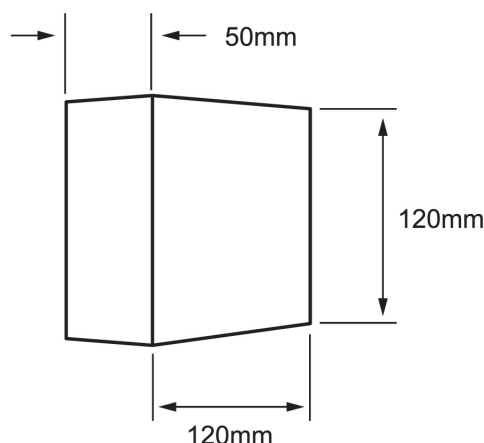

5TLLED615MV30TG

0

CARACTERÍSTICA

Modelo (s)	5TLLED615MV30TG
Aplicación	Muro
Material de la carcasa	Terrazo
Terminado	Gris
Índice de protección [IP]	20

PARÁMETROS ELÉCTRICOS

Tensión nominal [V~]	100 - 240 V ~
Consumo de potencia [W]	5 W
Consumo de corriente [A]	0.05 - 0.02 A
Factor de potencia [f.p.]	0.52
Flujo luminoso [lm]	180 lumens
Temperatura de color [K]	3 000 K
Color de luz	Luz suave cálida
IRC	80
Temperatura de operación	10 - 40 °C

BENEFICIOS

Horas de vida [h]	25000 hr
Atenuable	NO
Garantía	5 años