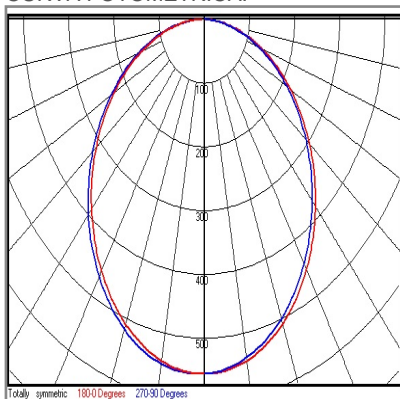

CURVA FOTOMÉTRICA:

SISTEMA ELÉCTRICO Y CONTROL

Equipo	Driver Electrónico
Frecuencia de operación	60 Hz
Factor de potencia	> 0.95
Corriente de entrada	0,150 - 0,090 A
Temperatura de operación	-20 a 50 °C
Distorsiones armónicas (THD)	< 20 %
Voltaje de entrada	127-220 V~

www.construlitalighting.com