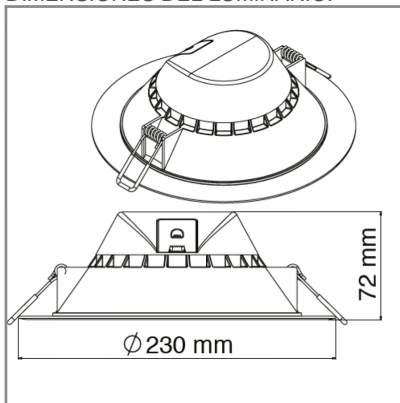

DIMENSIONES DEL LUMINARIO:

FUENTE LUMINOSA

Tecnología	LED
Flujo luminoso	1,520 lm
Vida promedio	25,000 h
Tipo de vida	L70
IRC	80 Ra
Temperatura de color	3000 K
Ángulo de apertura	110 °