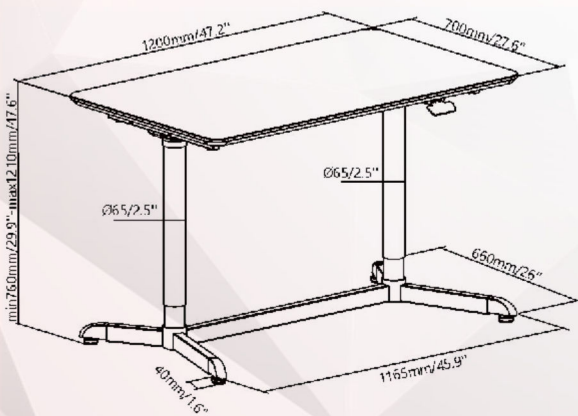

ESPECIFICACIONES

Categoría de producto: Estación de trabajo de mesa

Rango: Premium

Material: plástico, MDF y PVC, acero, aluminio

Color: Blanco

Dimensiones: 1200x700x760 ~ 1210mm (47.2"x27.6" x29.9" ~ 47.6")

Tamaño de la superficie de trabajo (LxW): 1200x700mm (47.2"x27.6")

Grosor de la mesa: 25 mm (0.98")

Rango de altura: 760 ~ 1210mm (29.9" ~ 47.6")

Ajuste de altura: Manual

Capacidad de peso de la superficie de trabajo: 15 kg (33 lb)

Instalación: Soporte de suelo

Paquete de kit de accesorios: Normal / Ziplock Polybag

Manual de instrucciones incluido: Sí