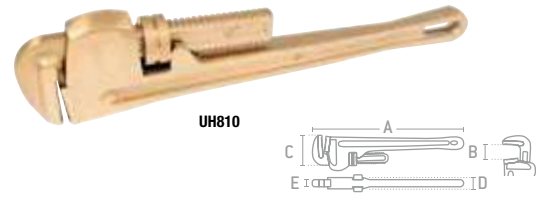

LLAVES AJUSTABLES

LLAVES AJUSTABLES

USO PESADO BRONCE-ALUMINIO

VIDEO

UH708

• Herramienta recomendada para zonas de riesgo tipo Ex 1, 2, 21 y 22.

GRANEL

CÓDIGO	LONGITUD TOTAL (A)	APERTURA MÁXIMA (B)	PROFUNDIDAD DE QUIJADA (C)	ESPESOR DE LLAVE (D)		P. LISTA
UH708	8"	11/16"	11/16"	25/32"	1	\$2,289
UH710	10"	15/16"	15/16"	25/32"	1	\$2,830
UH712	12"	1-3/8"	1-1/8"	25/32"	1	\$3,740
UH715	15"	1-13/16"	1-5/8"	1-7/64"	1	\$5,445
UH718	18"	2-5/32"	2"	1-7/64"	1	\$8,019
UH724	24"	2-1/2"	2-3/8"	1-11/32"	1	\$14,349

LLAVES STILLSON

LLAVES STILLSON

USO PESADO BRONCE-ALUMINIO

UH810

• Herramienta recomendada para zonas de riesgo tipo Ex 1, 2, 21 y 22.
 • Rondana moleteada que permite un rápido y seguro ajuste de la quijada.
 • Mango con sección en "I" para mayor resistencia al torque.

GRANEL

CÓDIGO	LONGITUD TOTAL (A)	APERTURA MÁXIMA (B)	ANCHO DE CABEZA (C)	ESPESOR DE LLAVE (D)	ESPESOR DE CABEZA (E)		P. LISTA
UH810	10"	1-1/4"	1-49/64"	25/32"	43/64"	1	\$3,260
UH812	12"	1-1/2"	2-1/4"	25/32"	53/64"	1	\$4,225
UH814	14"	1-15/16"	2-19/32"	15/16"	53/64"	1	\$5,379
UH818	18"	2-3/8"	3-11/32"	1-3/16"	1-1/32"	1	\$8,485
UH824	24"	2-15/16"	4-29/64"	1-37/64"	1-1/8"	1	\$11,755