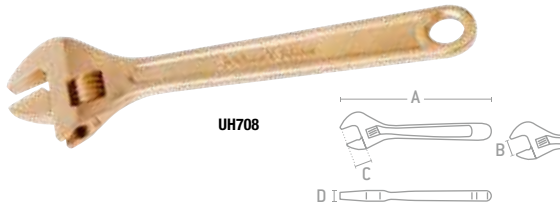

LLAVES AJUSTABLES

LLAVES AJUSTABLES

USO PESADO BRONCE-ALUMINIO

VIDEO

UH708

• Herramienta recomendada para zonas de riesgo tipo Ex 1, 2, 21 y 22.

GRANEL

CÓDIGO	LONGITUD TOTAL (A)	APERTURA MÁXIMA (B)	PROFUNDIDAD DE QUIJADA (C)	ESPESOR DE LLAVE (D)		P. LISTA
UH708	8"	11/16"	11/16"	25/32"	1	\$2,289
UH710	10"	15/16"	15/16"	25/32"	1	\$2,830
UH712	12"	1-3/8"	1-1/8"	25/32"	1	\$3,740
UH715	15"	1-13/16"	1-5/8"	1-7/64"	1	\$5,445
UH718	18"	2-5/32"	2"	1-7/64"	1	\$8,019
UH724	24"	2-1/2"	2-3/8"	1-11/32"	1	\$14,349

LLAVES STILLSON

LLAVES STILLSON

USO PESADO BRONCE-ALUMINIO

UH810

• Herramienta recomendada para zonas de riesgo tipo Ex 1, 2, 21 y 22.
 • Rondana moleteada que permite un rápido y seguro ajuste de la quijada.
 • Mango con sección en "I" para mayor resistencia al torque.

GRANEL

CÓDIGO	LONGITUD TOTAL (A)	APERTURA MÁXIMA (B)	ANCHO DE CABEZA (C)	ESPESOR DE LLAVE (D)	ESPESOR DE CABEZA (E)		P. LISTA
UH810	10"	1-1/4"	1-49/64"	25/32"	43/64"	1	\$3,260
UH812	12"	1-1/2"	2-1/4"	25/32"	53/64"	1	\$4,225
UH814	14"	1-15/16"	2-19/32"	15/16"	53/64"	1	\$5,379
UH818	18"	2-3/8"	3-11/32"	1-3/16"	1-1/32"	1	\$8,485
UH824	24"	2-15/16"	4-29/64"	1-37/64"	1-1/8"	1	\$11,755