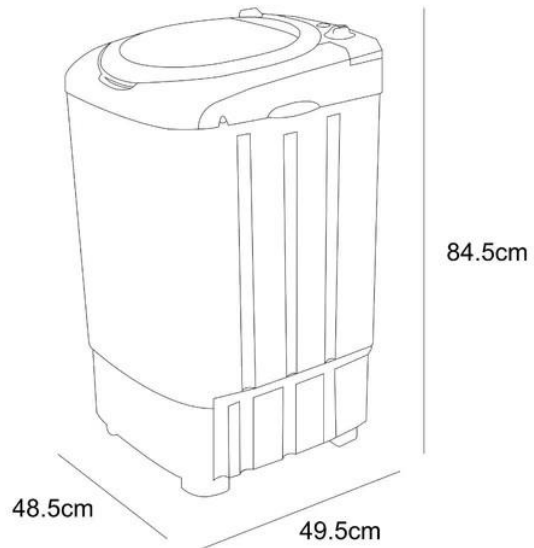

dace

A tu lado
por una vida mejor

LA-11101 Lavadora De 1 Tina Dace 11 Kg.

Nueva línea de lavadora Semiautomática de una tina carga superior de la marca Dace de 11 Kg con un poderoso disco impulsor para un lavado más eficaz con una potencia de 400 watts ideal para casas con poco espacio gracias a su práctico tamaño y se puede mover de un lugar a otro, cuenta con tapa abatible, también tiene un selector de drenado y evita que el agua se vaya mientras la manguera está en el piso, cuenta con un temporizador de 15 minutos de lavado.

- Marca: Dace
- Modelo: LA-11101
- Color: Blanco
- Material: plástico
- Filtro atrapapelusa
- Temporizador: 15min
- Potencia: 400 Watts
- Dimensiones: Alto 84.5cm, Ancho 48.5cm, Profundidad 49.5cm
- Peso 11 Kg.