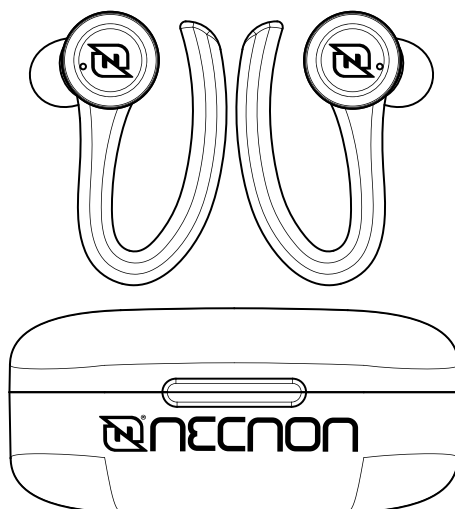

Auriculares Inalámbricos Sport con Caja de Carga

NECCHON

Especificaciones Técnicas

Modelo: NTWS-SPORT