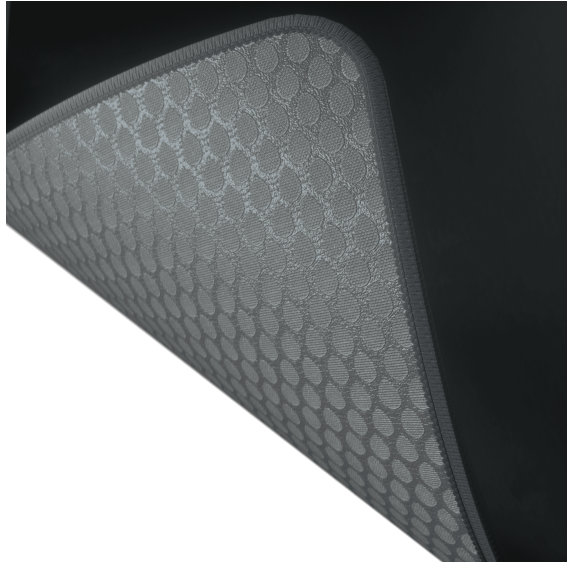

Superficie ultra lisa

El paño de malla fina de alta calidad permite una velocidad óptima y un control preciso mientras se juega. Experimente una sensación suave como la seda y la máxima comodidad mientras navega por la web, trabaja en la oficina o juega a sus juegos favoritos. Una zona de confort para descansar la muñeca.

Construcción

Combinando tela y fibras de seda conseguimos una superficie con la que logramos el mejor resultado en deslizamiento.

Su fondo de caucho especialmente texturizado para una adherencia superior promete una superficie antideslizante en cualquier sitio donde se lo coloque.

Es íntegramente resistente al agua y fácil de limpiar.

ESPECIFICACIONES TÉCNICAS:

- **Tamaño:** 450 x 400 mm
- **Grosor:** 4 mm
- **Tipo Deslizamiento:** Speed, optimizado para todos los sensores
- **Construcción:** Tela entrelazada con fibras de seda que garantiza máximo deslizamiento, fondo de caucho, antideslizante y adaptable a cualquier superficie.

- **Generalidades:** Resistente al agua y fácil de limpiar. Los bordes son cosidos, con doble puntada, para evitar deshilvanado.

REDRAGONLA.COM