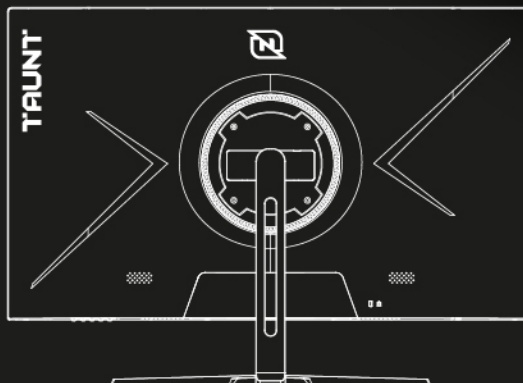

Especificaciones Técnicas

Modelo: NMG-32C2

Modelo:	NMG-32C1
Modulo:	VA | Curvo
Relación de aspecto:	16:9
Tamaño de pantalla:	31.5"
Resolución:	1920*1080
Tasa de refresco:	240 HZ
Tipo de retroiluminación:	ELED
Brillo:	250-300
Contraste estático :	1800 - 3000
Contraste dinámico:	Millones
Pixeles:	16.7M

Ángulo de visión:	178/178
Puertos:	DC+HDMI2+DP2+AUDIO
FreeSync:	Si
Low Blue Light Control:	Si
Energia de entrada:	12V dc, 5A
Medidas con base:	714.41*513.72*226.68mm
Medidas sin base:	714.41*424.03*96.26mm
Tamaño del empaque:	782*158*503mm
Peso (Sin Base):	6.0kg
Peso neto:	6.7kg
Peso bruto:	8.6kg

Código de barras:

NEGRO	0750363516396
BLANCO	0750363516402

SKU :

NEGRO	NUMG3201C2
BLANCO	NUMG3212C2