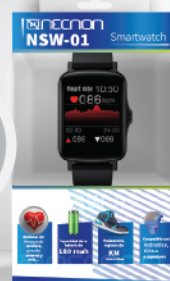

NSW-01
Smartwatch
ip67

NSW-01 Smartwatch ip67 waterproof

MONITOR DE SATURACIÓN DE
OXÍGENO EN SANGRE

CRONÓMETRO
Y ALARMAS

MONITOR DE CALORIAS
QUEMADAS

FRECUENCIA
CARDÍACA

IP67

 **BT4.0**

 Controles multimedia

 Batería 180
mAh

SMARTWATCH

INECNON

“ Posee sensores capaces de detectar tu frecuencia cardiaca, oxigenación en sangre y calorías quemadas. Ideal para llevar un monitoreo constante de tu estado físico. ”

“ Cuenta con un monitor de sueño, un disparador de cámara remoto para selfies perfectas y una función para encontrar tu Smartphone rápidamente, ya que el reloj hace que emita una alerta que te indique su ubicación. ”

“ Su grado IP67 de resistencia al agua, protege tu Smartwatch de la lluvia, salpicaduras y el sudor. ”

“ Sincronízalo vía Blue link a tu Smartphone para comenzar a recibir alertas de llamadas, también puedes leer tus SMS y mensajes de WhatsApp. ”