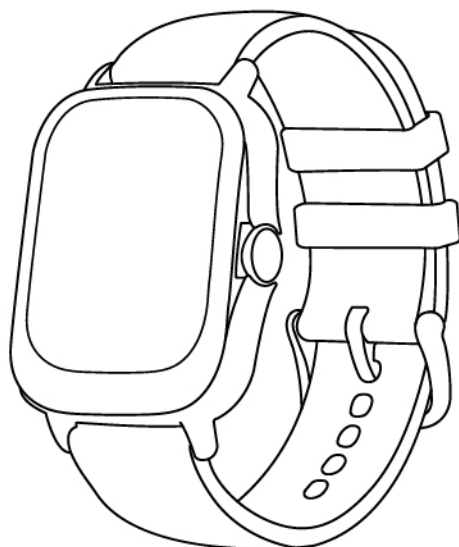

 Controles multimedia

 Batería 180
mAh

SMARTWATCH

INECNON

“ Posee sensores capaces de detectar tu frecuencia cardiaca, oxigenación en sangre y calorías quemadas. Ideal para llevar un monitoreo constante de tu estado físico. ”

“ Cuenta con un monitor de sueño, un disparador de cámara remoto para selfies perfectas y una función para encontrar tu Smartphone rápidamente, ya que el reloj hace que emita una alerta que te indique su ubicación. ”

“ Su grado IP67 de resistencia al agua, protege tu Smartwatch de la lluvia, salpicaduras y el sudor. ”

“ Sincronízalo vía Blue link a tu Smartphone para comenzar a recibir alertas de llamadas, también puedes leer tus SMS y mensajes de WhatsApp. ”

Especificaciones Técnicas

Modelo: NSW-01

Artículo:	Smart Watch NSW-01	Duración Batería:	Hasta 3 días (160 mAh)
Tamaño de pantalla:	1.44 in. 128 x 128 px	Duración Standby:	Hasta 7 días en Standby
Idioma:	Multilinguaje	Tiempo de carga:	2-2.5 horas.
Conectividad:	Bluetooth 4.0 (I-band APP)	Medidas caja:	7.3 * 12.0 * 3.0 cm
Tamaño :	33.5 * 42.6 * 10.8 mm	Peso:	90 g
Colores:	Rojo-caja negra, rosa azul, negro	Código de barras:	
		NEGRO -ROJO	0750363515979
		ROSA	0750363515986
		AZUL	0750363515993
		NEGRO	0750363516006