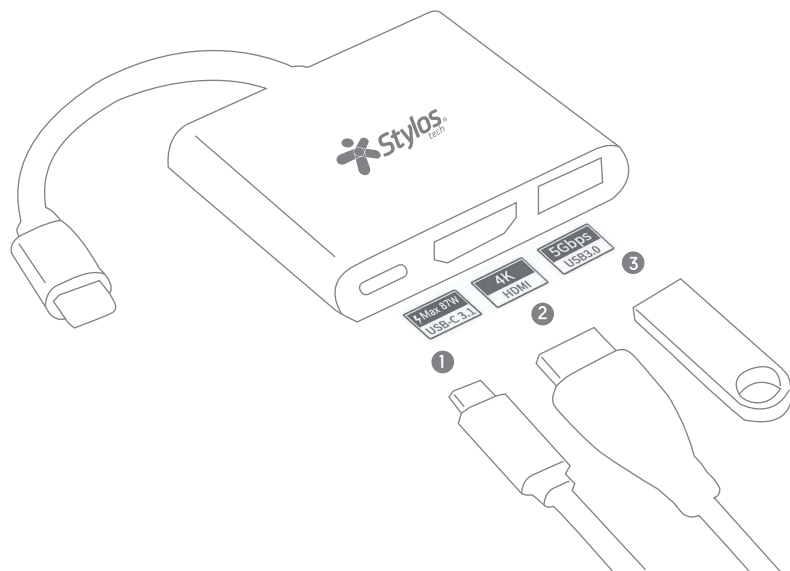

HUB

3 EN 1

HUB

3 en 1

Modelo: HB001

HUB

3 en 1

VERSATILIDAD DE CONEXIÓN

HOUSING TÉRMICO

El exterior de aleación de aluminio es útil para el aislamiento térmico.

The aluminum alloy exterior is useful for thermal insulation

HUB

3 en 1

Medidas del producto

- Con Caja

Peso: 51 gr.

Tamaño

Largo: 17 cm.

Ancho: 6 cm.

Alto: 1.8 cm.

- Sin Caja

Peso: 39 gr.

Tamaño

Largo: 16.2 cm.