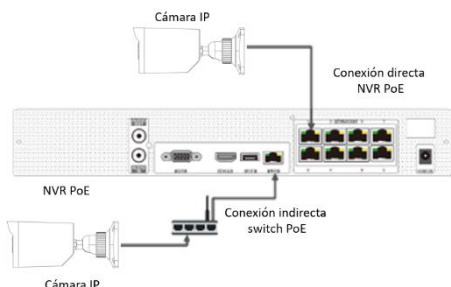

Características principales:

- Resolución 2MP (1920 x 1080).
- Montaje en pared o techo.
- Protección IP67.
- Estándar ONVIF compatible con otras marcas de NVR.
- Alimentación: 12 VCD o PoE (IEEE 802.3af).
- Hasta 30m de IR.
- Analítica inteligente: Cruce de línea, intrusión, objeto abandonado/desatendido.

2MP
1920 x 1080

**H.265
HEVC**
High Efficiency Video Coding

ONVIF
Driving IP-based physical security through global standardization

DIAGRAMA DE CONEXIONES

DIMENSIONES

PLATAFORMA

SMARTPHONES

CÁMARA	Resolución principal	2MP (1920 x 1080)
	Sensor	CMOS 1 / 2.8"
	Lente	2.8 mm
	Iris	Fijo
	Obturador electrónico	1/3s ~ 1/100000s
VIDEO	Infrarrojos	20 ~ 30 m
	Iluminación mínima	0.008 lux con IR ON
	Día y noche	ICR
	Códec	Main H.265+ / H.265 / H.264+ / H.264 Sub H.265+ / H.265 / H.264+ / H.264 / MJPEG
	Resoluciones	1080P (1920 x 1080), 720P (1280 x 720), D1, CIF
	Streaming de Video	2 Stream
	Amplio Rango Dinámico (WDR)	DWDR
COMUNICACIÓN	Compensación de Luz Trasera (BLC)	Sí
	Compensación de Luces Altas (HLC)	Sí
	Reducción de Ruido (DNR)	Sí
	Interfaz de comunicación	TCP/IP RJ45
	Interface de configuración	HTTP y por CMS
	Usuarios en línea	3 máximo
	Protocolos de RED	TCP/IP, IPv4, IPv6, UDP, DHCP, NTP, RTSP PPPoE, DDNS, SMTP, FTP
	Formatos de video	Meriva IP / ONVIF
OPERACIÓN	Audio	x1 (Entrada de audio)
	Almacenamiento	x1 Hasta 256GB
	Salida CVBS	N/A
	Botón Reset	Sí
	Resistencia IP	IP67
	Alimentación	12VCD / POE (IEEE 802.3af)
	Consumo	< 4.5 Watts
Temperatura de operación	-30°C ~ 60°C	
Montaje	Techo o Pared	
Dimensiones	165.7 x 69 x 69	
Peso	Aprox. 0.39 Kg	
Compatibilidad	Android, iOS	