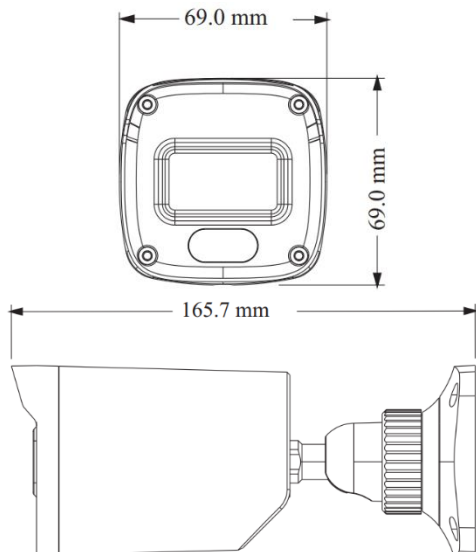

Características principales:

- Resolución 2MP (1920 x 1080).
- Montaje en pared o techo.
- Protección IP67.
- Estándar ONVIF compatible con otras marcas de NVR.
- Alimentación: 12 VCD o PoE (IEEE 802.3af).
- Hasta 30m de IR.
- Analítica inteligente: Cruce de línea, intrusión, objeto abandonado/desatendido.

2MP
1920 x 1080

**H.265
HEVC**
High Efficiency Video Coding

ONVIF
Driving IP-based physical security through global standardization

DIAGRAMA DE CONEXIONES

DIMENSIONES

PLATAFORMA

SMARTPHONES

CÁMARA	Resolución principal	2MP (1920 x 1080)
	Sensor	CMOS 1 / 2.8"
	Lente	2.8 mm
	Iris	Fijo
	Obturador electrónico	1/3s ~ 1/100000s
VIDEO	Infrarrojos	20 ~ 30 m
	Iluminación mínima	0.008 lux con IR ON
	Día y noche	ICR
	Códec	Main H.265+ / H.265 / H.264+ / H.264 Sub H.265+ / H.265 / H.264+ / H.264 / MJPEG
	Resoluciones	1080P (1920 x 1080), 720P (1280 x 720), D1, CIF
	Streaming de Video	2 Stream
	Amplio Rango Dinámico (WDR)	DWDR
COMUNICACIÓN	Compensación de Luz Trasera (BLC)	Sí
	Compensación de Luces Altas (HLC)	Sí
	Reducción de Ruido (DNR)	Sí
	Interfaz de comunicación	TCP/IP RJ45
	Interface de configuración	HTTP y por CMS
	Usuarios en línea	3 máximo
	Protocolos de RED	TCP/IP, IPv4, IPv6, UDP, DHCP, NTP, RTSP PPPoE, DDNS, SMTP, FTP
	Formatos de video	Meriva IP / ONVIF
OPERACIÓN	Audio	x1 (Entrada de audio)
	Almacenamiento	x1 Hasta 256GB
	Salida CVBS	N/A
	Botón Reset	Sí
	Resistencia IP	IP67
	Alimentación	12VCD / POE (IEEE 802.3af)
	Consumo	< 4.5 Watts
Temperatura de operación	-30°C ~ 60°C	
Montaje	Techo o Pared	
Dimensiones	165.7 x 69 x 69	
Peso	Aprox. 0.39 Kg	
Compatibilidad	Android, iOS	