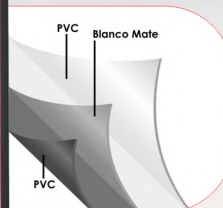

### CARACTERÍSTICAS

Superficie lavable, tratamiento anti hongos

Ideal para presentaciones audiovisuales

Se puede detener en cualquier posición

Ángulo de proyección efectivo 160°

Marco negro en área de proyección