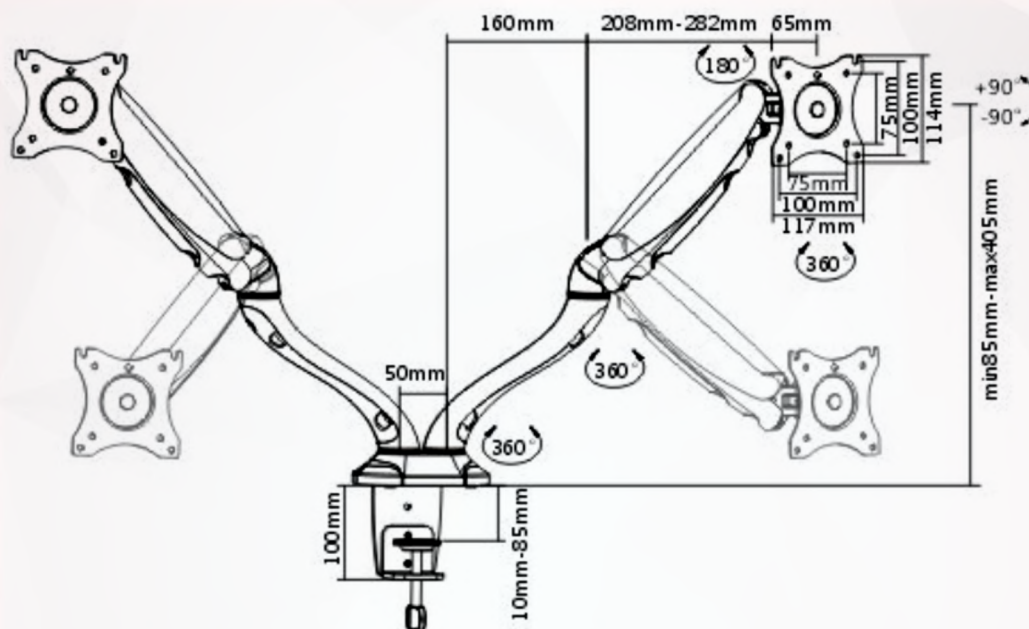

El brazo altamente ajustable se mueve hacia arriba, abajo, adelante y atrás con solo un toque. Con una capacidad de peso de 6kg / 13.2lbs, este soporte de escritorio cuenta con rotación de monitor de 360°, inclinación de -90° ~ +90°, giro de 180° y ajustes de altura de distancia vertical. El brazo del escritorio está diseñado con una gestión de cables para proporcionar un espacio de escritorio ordenado.

Calibrador de tensión de resorte incorporado: para ajustes de peso perfectos.

Dos opciones de montaje: la abrazadera de escritorio y la arandela están incluidas.

Placa rotativa VESA de 360°: para una mayor experiencia visual.

Gestión del cable: mantiene todo organizado.

ESPECIFICACIONES

Categoría de producto: Brazo de monitor de resorte de gas

Rango: Estándar

Material: Aluminio, plástico y acero

Acabado de la superficie: Recubrimiento en polvo

Color: Negro Brillante

Dimensiones: 920x590x117mm (36.2" x 23.2" x 4.6")

Tamaño de pantalla de ajuste: 13" a 27"

Ajustar monitor curvo: Si

Cantidad de pantalla: 2

Capacidad de peso (por pantalla): 0 ~ 6kg (0lbs ~ 13.2lbs)