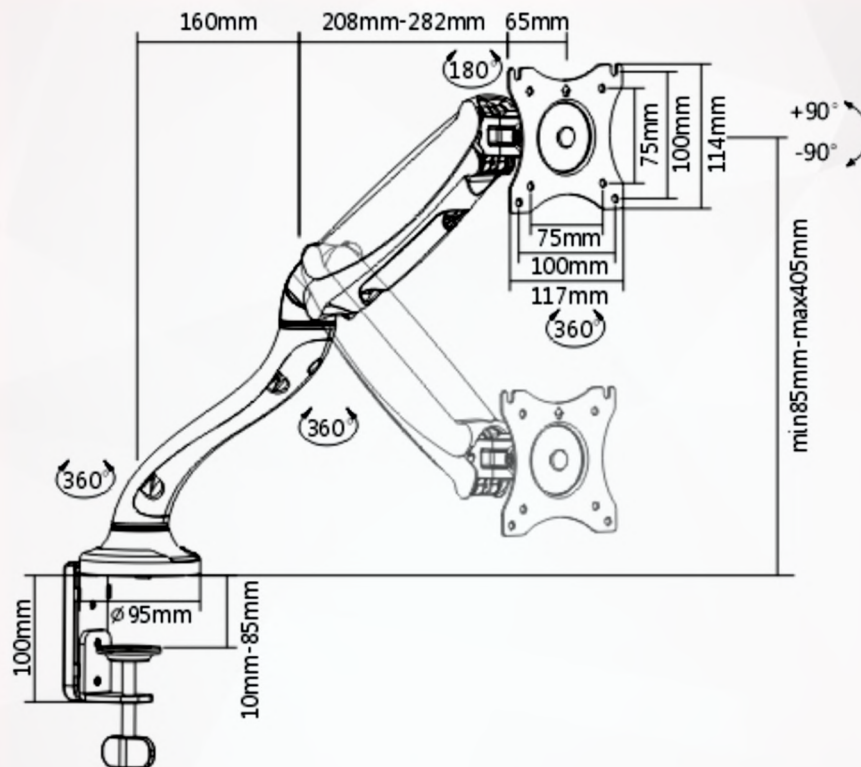

CARACTERÍSTICAS

Resorte de gas: contrarresta perfectamente el peso de su monitor.

Calibrador de tensión de resorte incorporado: para ajustes de peso perfectos.

Dos opciones de montaje: la abrazadera de escritorio y la arandela están incluidas.

Placa rotativa VESA de 360°: para una mayor experiencia visual.

Gestión del cable: mantiene todo organizado.

ESPECIFICACIONES

Categoría de producto: Brazo de monitor de resorte de gas

Rango: Estándar

Material: Aluminio, plástico, acero

Acabado de la superficie: Recubrimiento en polvo

Color: Negro Brillante

Dimensiones: 500x590x117mm (19.7 "x23.2" x4.6 ")

Tamaño de pantalla de ajuste: 13 "-27"

Ajustar monitor curvo: Si

Cantidad de pantalla: 1

Capacidad de peso (por pantalla): 0 ~ 6kg (0lbs ~ 13.2lbs)

Compatible con VESA: 75x75, 100x100

Rango de inclinación: + 90 ° ~ -90 °

Rango de giro: + 90 ° ~ -90 °

Rotación de la pantalla: + 180 ° ~ -180 °

Extensión completa del brazo: 442 mm (17.4 ")