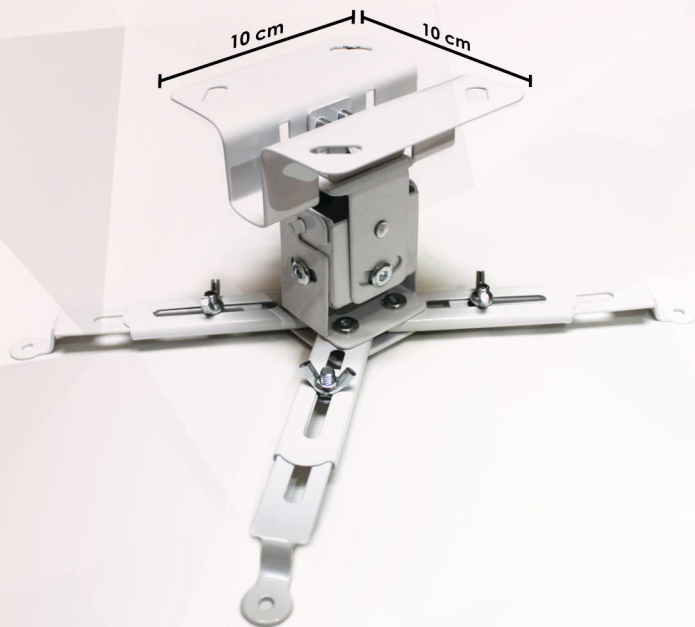

## Soporte para Proyector

Mínimo 26 cm - Máximo 36 cm

### SERIE RL

La serie RL es un soporte de techo de acero sólido y aluminio, para la mayoría de los proyectores de hasta 12 kg. Ofrece un posicionamiento flexible del proyector con cuatro brazos de soporte ajustables que pueden adaptarse a una amplia gama de orificios de montaje. Su práctico diseño permite que el proyector se instale rápidamente. La altura ajustable puede satisfacer diferentes necesidades.

# ESPECIFICACIONES

- Hecho de alta calidad de materiales de aleación de aluminio.
- De fácil montaje, la instalación en posición vertical u opuesto de los conectores de larga o corta.
- Compatible con mas del 90% de los proyectores en el mercado.
- Cómodo y seguro para cableado hasta 2.5 cm
- Soporta proyectores de hasta 12 kgs.
- Cuenta con 15° de inclinación, que permite la máxima capacidad de visualización.
- Incluye llave para armado.