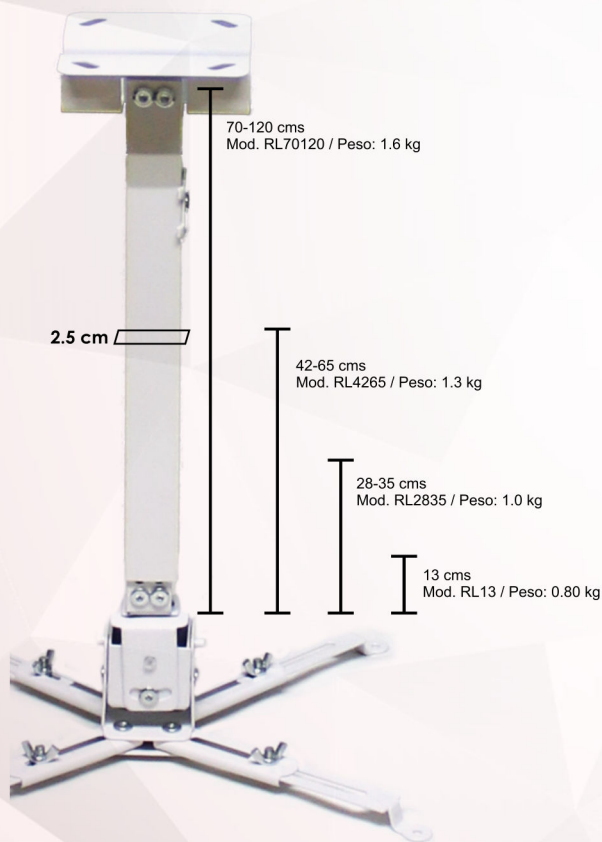

## Soporte para Proyector

Mínimo 26 cm - Máximo 36 cm

### SERIE RL

La serie RL es un soporte de techo de acero sólido y aluminio, para la mayoría de los proyectores de hasta 12 kg. Ofrece un posicionamiento flexible del proyector con cuatro brazos de soporte ajustables que pueden adaptarse a una amplia gama de orificios de montaje. Su práctico diseño permite que el proyector se instale rápidamente. La altura ajustable puede satisfacer diferentes necesidades.

# ESPECIFICACIONES

- Hecho de alta calidad de materiales de aleación de aluminio.
- De fácil montaje, la instalación en posición vertical u opuesto de los conectores de larga o corta.
- Compatible con mas del 90% de los proyectores en el mercado.
- Cómodo y seguro para cableado hasta 2.5 cm
- Soporta proyectores de hasta 12 kgs.
- Cuenta con 15° de inclinación, que permite la máxima capacidad de visualización.
- Incluye llave para armado.

Este montaje solo debe instalarse en una pared de concreto o ladrillo con los tornillos provistos.

RL2835