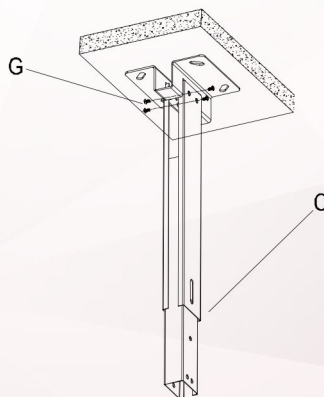

### SERIE RL

La serie RL es un soporte de techo de acero sólido y aluminio, para la mayoría de los proyectores de hasta 12 kg. Ofrece un posicionamiento flexible del proyector con cuatro brazos de soporte ajustables que pueden adaptarse a una amplia gama de orificios de montaje. Su práctico diseño permite que el proyector se instale rápidamente. La altura ajustable puede satisfacer diferentes necesidades.

# ESPECIFICACIONES

- Hecho de alta calidad de materiales de aleación de aluminio.
- De fácil montaje, la instalación en posición vertical u opuesto de los conectores de larga o corta.
- Compatible con mas del 90% de los proyectores en el mercado.
- Cómodo y seguro para cableado hasta 2.5 cm
- Soporta proyectores de hasta 12 kgs.
- Cuenta con 15° de inclinación, que permite la máxima capacidad de visualización.
- Incluye llave para armado.

Este montaje solo debe instalarse en una pared de concreto o ladrillo con los tornillos provistos.

RL2835