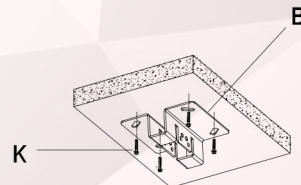

ESPECIFICACIONES

- Hecho de alta calidad de materiales de aleación de aluminio.
- De fácil montaje, la instalación en posición vertical u opuesto de los conectores de larga o corta.
- Compatible con mas del 90% de los proyectores en el mercado.
- Cómodo y seguro para cableado hasta 2.5 cm
- Soporta proyectores de hasta 12 kgs.
- Cuenta con 15° de inclinación, que permite la máxima capacidad de visualización.
- Incluye llave para armado.

Este montaje solo debe instalarse en una pared de concreto o ladrillo con los tornillos provistos.

RL2835