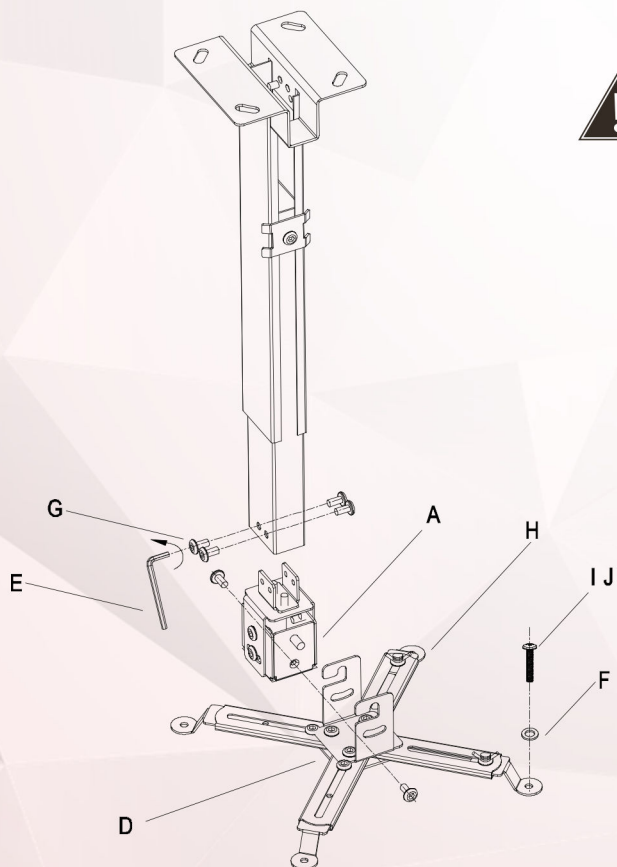

### SERIE RL

La serie RL es un soporte de techo de acero sólido y aluminio, para la mayoría de los proyectores de hasta 12 kg. Ofrece un posicionamiento flexible del proyector con cuatro brazos de soporte ajustables que pueden adaptarse a una amplia gama de orificios de montaje. Su práctico diseño permite que el proyector se instale rápidamente. La altura ajustable puede satisfacer diferentes necesidades.

# ESPECIFICACIONES

- Hecho de alta calidad de materiales de aleación de aluminio.
- De fácil montaje, la instalación en posición vertical u opuesto de los conectores de larga o corta.
- Compatible con mas del 90% de los proyectores en el mercado.
- Cómodo y seguro para cableado hasta 2.5 cm
- Soporta proyectores de hasta 12 kgs.
- Cuenta con 15° de inclinación, que permite la máxima capacidad de visualización.
- Incluye llave para armado.

Este montaje solo debe instalarse en una pared de concreto o ladrillo con los tornillos provistos.

RL2835