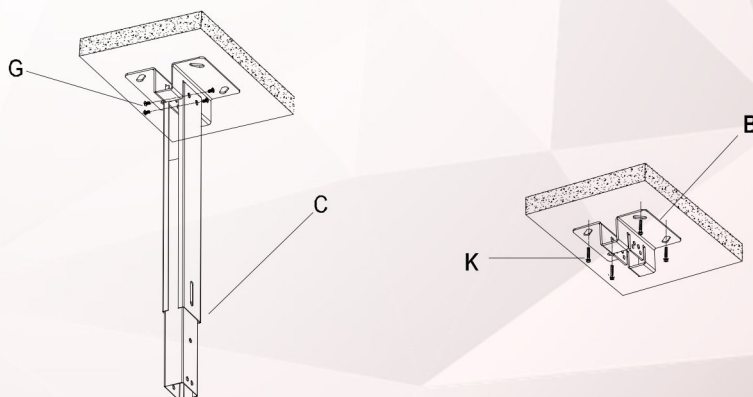

REDLEAF

Mayorista Audiovisual

Soporte para Proyector

Mínimo 26 cm - Máximo 36 cm

SERIE RL

La serie RL es un soporte de techo de acero sólido y aluminio, para la mayoría de los proyectores de hasta 12 kg. Ofrece un posicionamiento flexible del proyector con cuatro brazos de soporte ajustables que pueden adaptarse a una amplia gama de orificios de montaje. Su práctico diseño permite que el proyector se instale rápidamente. La altura ajustable puede satisfacer diferentes necesidades.

RL4265

ESPECIFICACIONES

- Hecho de alta calidad de materiales de aleación de aluminio.
- De fácil montaje, la instalación en posición vertical u opuesto de los conectores de larga o corta.
- Compatible con mas del 90% de los proyectores en el mercado.
- Cómodo y seguro para cableado hasta 2.5 cm
- Soporta proyectores de hasta 12 kgs.
- Cuenta con 15° de inclinación, que permite la máxima capacidad de visualización.
- Incluye llave para armado.

Este montaje solo debe instalarse en una pared de concreto o ladrillo con los tornillos provistos.

RL4265