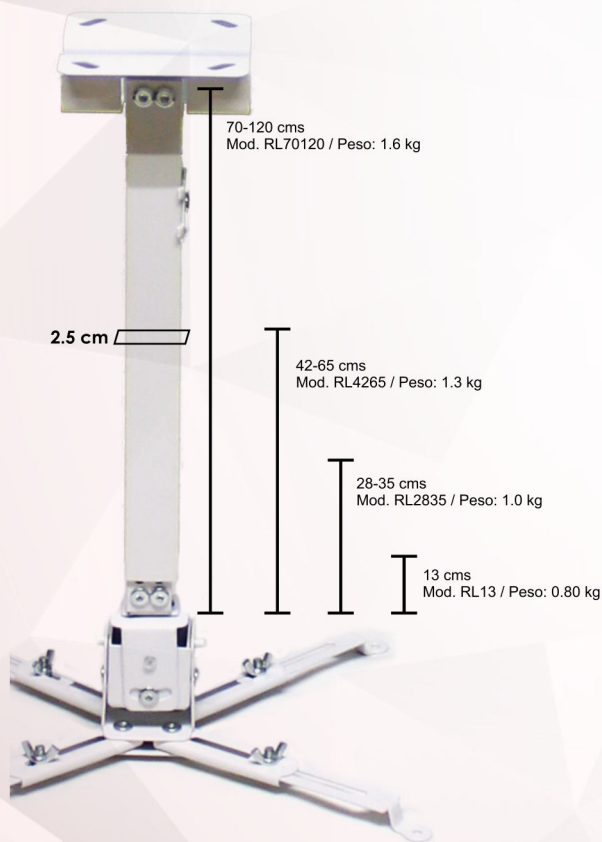

REDLEAF

Mayorista Audiovisual

Soporte para Proyector

Mínimo 26 cm - Máximo 36 cm

SERIE RL

La serie RL es un soporte de techo de acero sólido y aluminio, para la mayoría de los proyectores de hasta 12 kg. Ofrece un posicionamiento flexible del proyector con cuatro brazos de soporte ajustables que pueden adaptarse a una amplia gama de orificios de montaje. Su práctico diseño permite que el proyector se instale rápidamente. La altura ajustable puede satisfacer diferentes necesidades.

RL4265

ESPECIFICACIONES

- Hecho de alta calidad de materiales de aleación de aluminio.
- De fácil montaje, la instalación en posición vertical u opuesto de los conectores de larga o corta.
- Compatible con mas del 90% de los proyectores en el mercado.
- Cómodo y seguro para cableado hasta 2.5 cm
- Soporta proyectores de hasta 12 kgs.
- Cuenta con 15° de inclinación, que permite la máxima capacidad de visualización.
- Incluye llave para armado.

Este montaje solo debe instalarse en una pared de concreto o ladrillo con los tornillos provistos.

RL4265