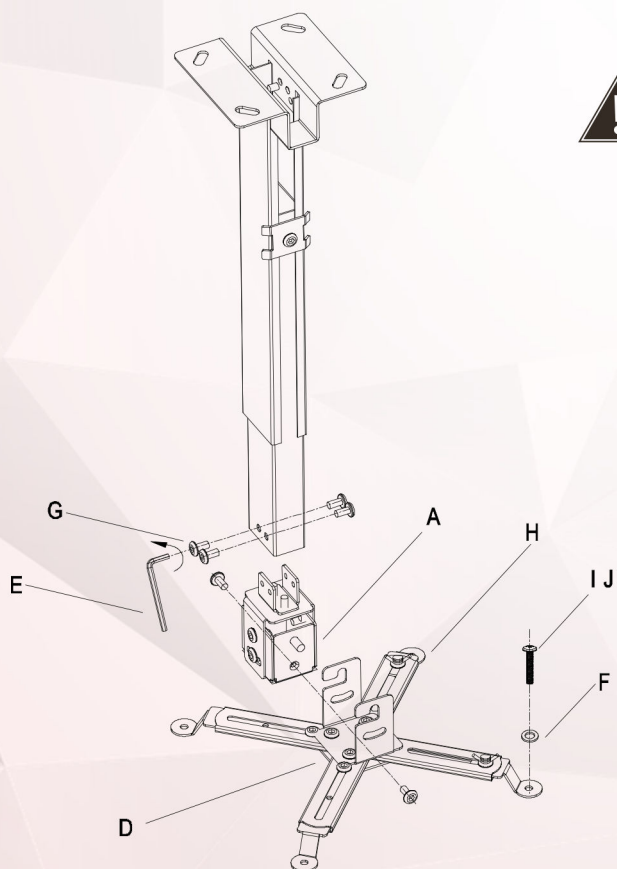

REDLEAF

Mayorista Audiovisual

Soporte para Proyector

Mínimo 26 cm - Máximo 36 cm

SERIE RL

La serie RL es un soporte de techo de acero sólido y aluminio, para la mayoría de los proyectores de hasta 12 kg. Ofrece un posicionamiento flexible del proyector con cuatro brazos de soporte ajustables que pueden adaptarse a una amplia gama de orificios de montaje. Su práctico diseño permite que el proyector se instale rápidamente. La altura ajustable puede satisfacer diferentes necesidades.

RL4265

ESPECIFICACIONES

- Hecho de alta calidad de materiales de aleación de aluminio.
- De fácil montaje, la instalación en posición vertical u opuesto de los conectores de larga o corta.
- Compatible con mas del 90% de los proyectores en el mercado.
- Cómodo y seguro para cableado hasta 2.5 cm
- Soporta proyectores de hasta 12 kgs.
- Cuenta con 15° de inclinación, que permite la máxima capacidad de visualización.
- Incluye llave para armado.

Este montaje solo debe instalarse en una pared de concreto o ladrillo con los tornillos provistos.

RL4265