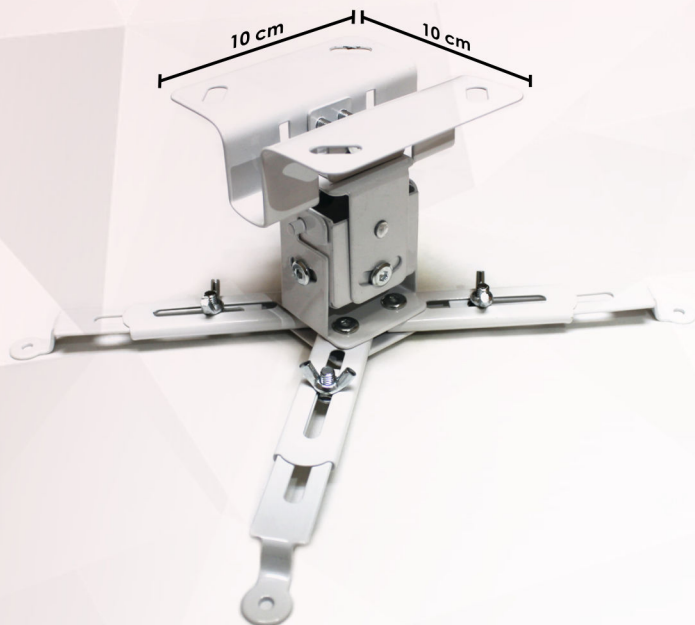

REDLEAF

Mayorista Audiovisual

Soporte para Proyector

Mínimo 26 cm - Máximo 36 cm

SERIE RL

La serie RL es un soporte de techo de acero sólido y aluminio, para la mayoría de los proyectores de hasta 12 kg. Ofrece un posicionamiento flexible del proyector con cuatro brazos de soporte ajustables que pueden adaptarse a una amplia gama de orificios de montaje. Su práctico diseño permite que el proyector se instale rápidamente. La altura ajustable puede satisfacer diferentes necesidades.

RL4265

ESPECIFICACIONES

- Hecho de alta calidad de materiales de aleación de aluminio.
- De fácil montaje, la instalación en posición vertical u opuesto de los conectores de larga o corta.
- Compatible con mas del 90% de los proyectores en el mercado.
- Cómodo y seguro para cableado hasta 2.5 cm
- Soporta proyectores de hasta 12 kgs.
- Cuenta con 15° de inclinación, que permite la máxima capacidad de visualización.
- Incluye llave para armado.

Este montaje solo debe instalarse en una pared de concreto o ladrillo con los tornillos provistos.

RL4265