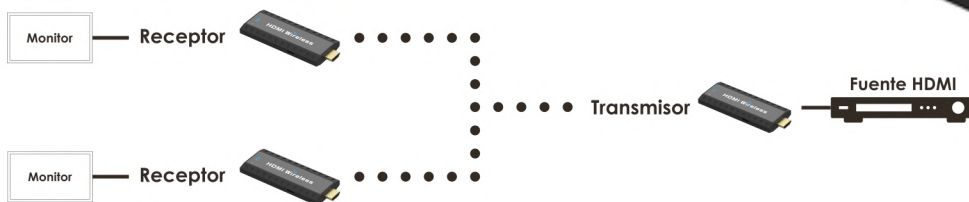

Mini Extender Inalámbrico

Aplicación 1 a 2

CARACTERÍSTICAS

- 1.- Transmite de forma inalámbrica vídeo/audio HDMI a través de WiFi de 5 GHz.
- 2.- Admite formatos de resolución 1920x1080p, 1680x1050p, 1600x900p, 1280x1024p, 1280x720p, 1024x768p, 800x600p, 640x480p a 24/25/30/50/60Hz.
- 3.- Latencia casi cero y excelente rendimiento de sincronización de labios con tecnología WiFi de 5 GHz.
- 4.- Transmisión punto a punto hasta 50 metros.
- 5.- Multidifusión de uno a dos hasta 35 metros en espacios abiertos.
- 6.- Alimentado por USB, plug and play, no se necesita fuente de alimentación adicional.
- 7.- Se puede utilizar para presentaciones de vídeo inalámbricas en salas de conferencias, ferias comerciales y escenarios de actuación, etc.