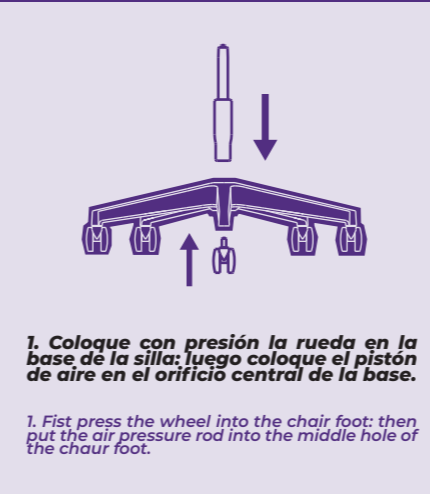

Guía de instalación/ Installation guide:

BASE/FOOT