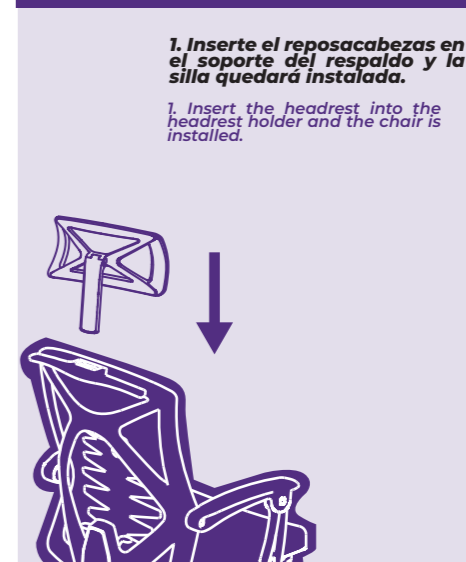

NOVA

Silla confortable y ergonómica

ESPECIFICACIONES	
Modelo	Munfrost NOVA
Tipo	Silla Gamer
Tipo de Foam	Foam Original + malla
Base	Nylon
Material	Malla + Tela
Brazos	Con Visagra
Mecanismo	Posiciones y bloqueo
Ajuste de Altura	Si
Ajuste de Inclinacion	Si
Piston	Clase 4
Estilo de Respaldo	Espalda completa
Soporte Lumbar	Si - Ajustable
Soporte superior	Si - Ajustable
Base	Metal
Tipo de Rueda	Tipo Patin
Altura Recomendada	130-190cm
Peso Max Resistencia	180kg

Contenido/Content:

Guía de instalación/ Installation guide:

BASE/FOOT

ARMADO/ASSEMBLE

RESPALDO/BACKREST

RESPALDO/BACKREST

BRAZOS/ARMS

DETALLES/DETAILS