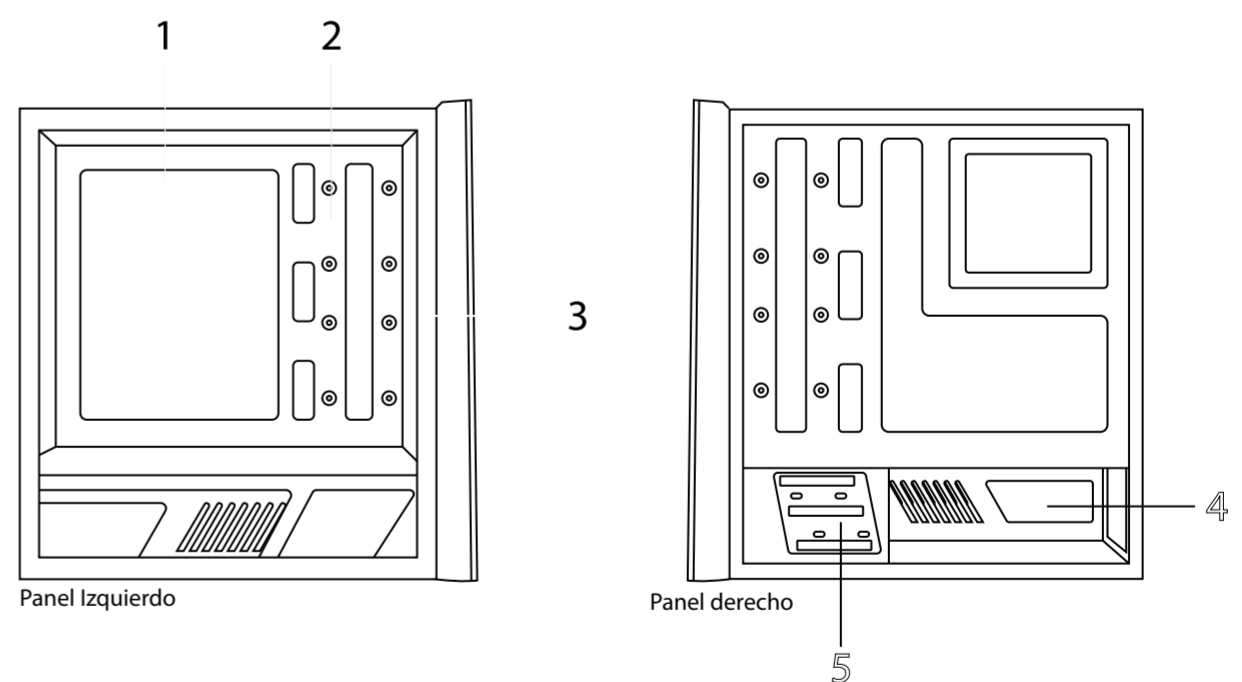

1) Soporte para tarjetas ATX
2) Rack para DD de 2.5"
3) Montaje para ventiladores frontales
4) Montaje para fuente de poder
5) Rack para DD de 3.5" ó 2.5"
6) Control remoto RGB (Incluido)