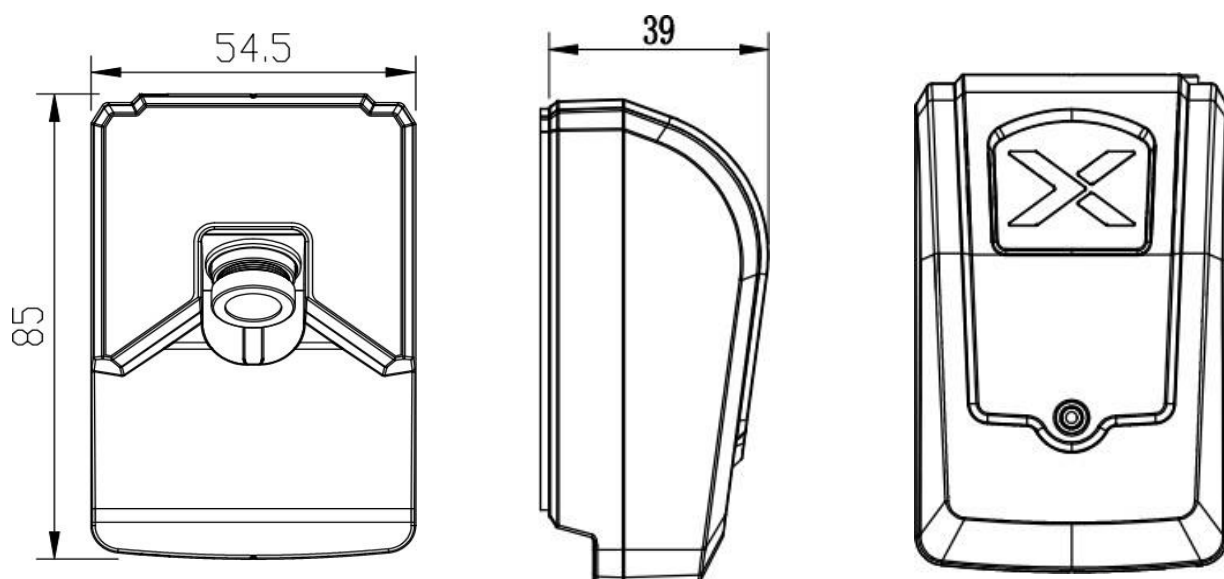

### Características Generales

- 1/3" 1.3M Pixel CMOS.
- Resolución 1280\*720.
- Iluminación Mínima: 0.01Lux
- Obturador electrónico automático, exposición y balance de blanco automático.
- Soporta ajuste de ángulo de forma milimétrica.
- Instalación sencilla por medio de adhesivo 3M en la parte del parabrisas.
- Sin reflexión ni empañó.
- Con diseño compacto y estético hace que sea una cámara de instalación sencilla y conveniente.

### Especificaciones

<b>Modelo</b>	<b>CA20S</b>
<b>Sensor de imagen</b>	1/3" 1.3M Pixel CMOS
<b>Resolución</b>	1280*720.
<b>Estándares de señal de video</b>	NTSC/PAL
<b>Iluminación Mínima</b>	0.01Lux
<b>Obturador Electrónico</b>	1/25s-1/25,000s (auto)
<b>Sistema de sincronización</b>	Sincronización Interna
<b>Sistema de escaneo</b>	Escaneo Progresivo
<b>S/N</b>	≥ 50dB
<b>Lente</b>	2.8mm M12@F2.0lens; HFOV: 92° VFOV: 51° 4mm M12@F2.0lens; HFOV: 74° VFOV: 42°
<b>Balance de blancos</b>	Seguimiento automático en el balance de blancos
<b>Día/Noche</b>	Modo Full Color (Sin IR)
<b>Ganancia Automática</b>	Soportado
<b>Compensación a contraluz</b>	Soportado
<b>Reducción de ruido 3D</b>	Soportado

<b>Corrección Gamma</b>	0.45
<b>WDR</b>	50dB
<b>Salida de Video</b>	Cámara AHD coaxial HD estándar, PIN 4 pines de aviación
<b>Alimentación</b>	DC12V±10%
<b>Consumo máximo</b>	90mA/DC12V ± 5%
<b>Temperatura de operación</b>	-40°C~ 70°C
<b>Humedad de operación</b>	<90% (sin condensación)
<b>Dimensiones</b>	85mm*54.5mm*39mm
<b>Peso</b>	100g

### Dimensiones