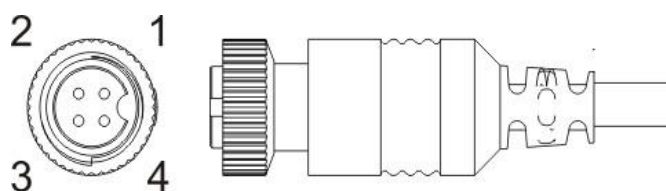

Aviation RS765-4(Female)

1---12V DC(+)

3---AUDIO

2---GND

4---VIDEO