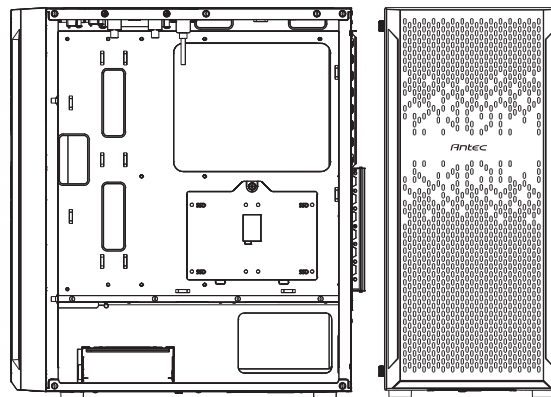

Antec

NX290

- 1 REMOVE SIDE PANEL**
EXTRACCIÓN DEL PANEL LATERAL
SEITENWAND ENTFERNEN
RETIRER LE PANNEAU LATÉRAL
사이드 패널 분리
サイドパネルを取り外します
拆下側面板

- 2 MOTHERBOARD INSTALLATION**
INSTALACIÓN DE LA PLACA BASE
INSTALLATION DES MOTHERBOARDS
INSTALLATION DE LA CARTE MÈRE
메인보드 장착
マザーボードの設置
安装主板

- 3 VGA/PCI-EXPRESS CARD INSTALLATION**
INSTALACIÓN EXPRES DE LA TARJETA VGA/PCI
VGA / PCI-EXPRESS KARTENINSTALLATION
INSTALLATION DE LA CARTE VGA/PCI-EXPRESS
VGA/PCI-E 카드 장착
VGA/PCI-Eの設置
安装VGA/PCI-E卡