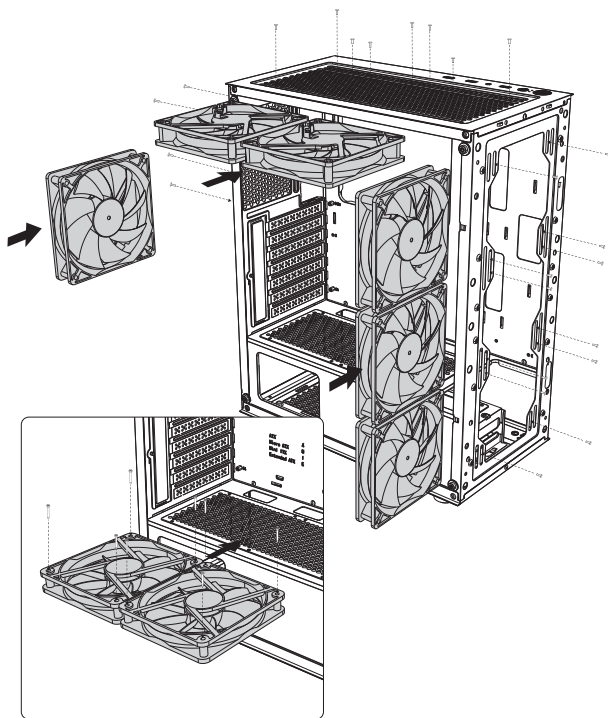

6 FAN INSTALLATION

INSTALAR VENTILADOR
LÜFTERINSTALLATION
INSTALLATION DU VENTILATEUR
팬 장착
ケースファンの設置
风扇安装