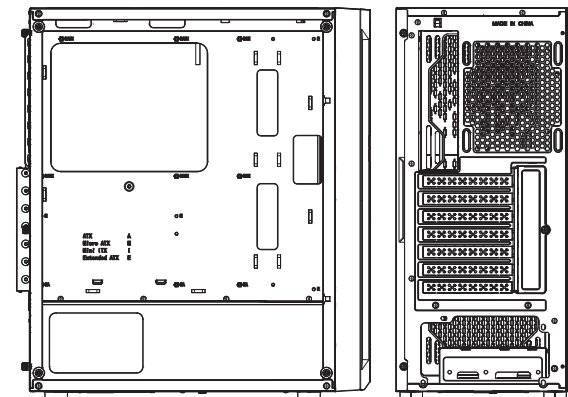

Antec

NX290

- 1 REMOVE SIDE PANEL**
EXTRACCIÓN DEL PANEL LATERAL
SEITENWAND ENTFERNEN
RETIRER LE PANNEAU LATÉRAL
사이드 패널 분리
サイドパネルを取り外します
拆下側面板

- 2 MOTHERBOARD INSTALLATION**
INSTALACIÓN DE LA PLACA BASE
INSTALLATION DES MOTHERBOARDS
INSTALLATION DE LA CARTE MÈRE
메인보드 장착
マザーボードの設置
安装主板

- 3 VGA/PCI-EXPRESS CARD INSTALLATION**
INSTALACIÓN EXPRES DE LA TARJETA VGA/PCI
VGA / PCI-EXPRESS KARTENINSTALLATION
INSTALLATION DE LA CARTE VGA/PCI-EXPRESS
VGA/PCI-E 카드 장착
VGA/PCI-Eの設置
安装VGA/PCI-E卡