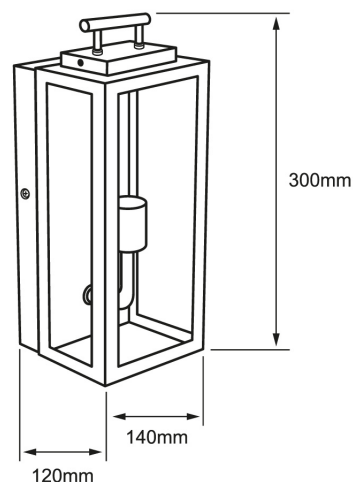

60FTL3428MVN

60FTL3428MVN

CARACTERÍSTICA

Modelo (s)	60FTL3428MVN
Aplicación	Sobreponer Muro
Material de la carcasa	Cristal
Terminado	Negro
Índice de protección	44
Tipo de base	E14

PARÁMETROS ELÉCTRICOS

Tensión nominal [V~]	100 -> 240 V ~
Consumo de potencia [W]	4 W
Consumo de corriente	0.04 -> 0.02 A
Flujo luminoso [lm]	NA
Temperatura de	-25 -> 40 °C

BENEFICIOS

Atenuable	NO
Garantía	1 año

Observaciones

LÁMPARA SUGERIDA LED 4 W

Lada sin costo 01 800 777 LITE

1

AÑO DE GARANTÍA

Iluminación Especializada de Occidente S.A. de C.V

Av. Dr. Angel Leaño No.401, Nave 2 B, Fracc. Los Robles C.P. 45134 Zapopan Jal. México