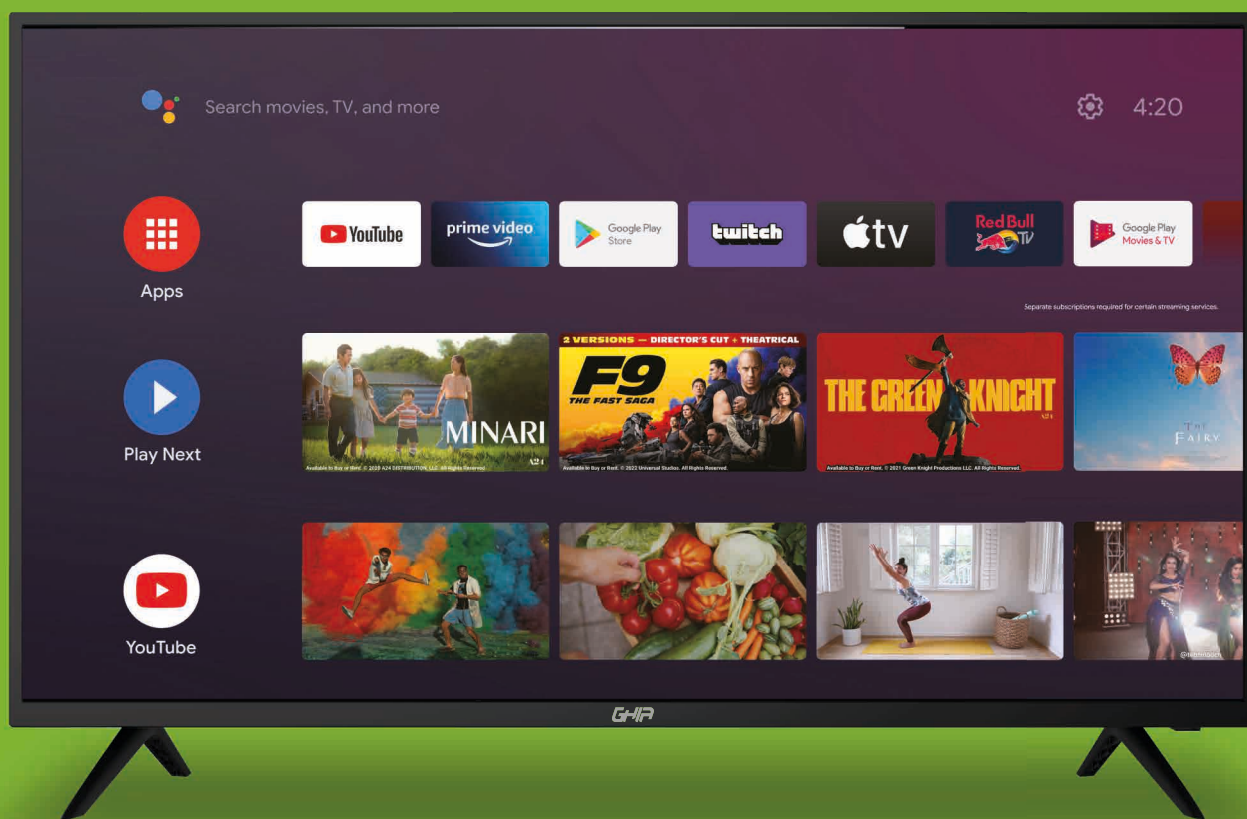

SMART TV
LED UHDTV
50"
(127 cm)

Código de fabricante
G50ATV22

GHP[®]

androidtv

Hey Google

4K

Smart TV de pantalla plana LED UHD, contraste excepcional, imágenes más reales y detalles más definidos.

HDMI[®]
HIGH-DEFINITION MULTIMEDIA INTERFACE

Chromecast
built-in

3 PUERTOS
HDMI

SONIDO
ESTÉREO

2 PUERTOS
USB

3 840x2 160
RESOLUCIÓN

PUERTO
ÓPTICO

CONTROL
REMOTO

WIFI

Especificaciones:

Panel

Tipo de Panel	D-LED
Medida de panel	50"
Área activa de panel	49,1"
Relación de aspecto	16:09
Resolución de pantalla	3 840 x 2 160 pixeles
Frecuencia de actualización	60 Hz
Brillo (cd/m2)	Min: 150 cd/m2; Typ: 180 cd/m2
Relación de contraste	5 000:1
Tiempo de respuesta	8 ms
Color	1.07 B