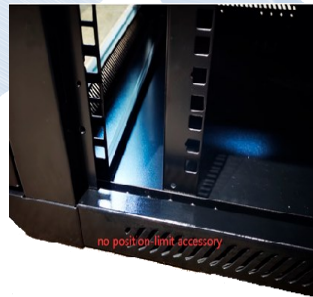

Para el gabinete SC, tenemos un accesorio que limita la posición, la función es hacer que coloque las puertas laterales en la posición correcta, con el mismo espacio para ambos lados, lo que hace que se vea más hermoso.

INTERIOR