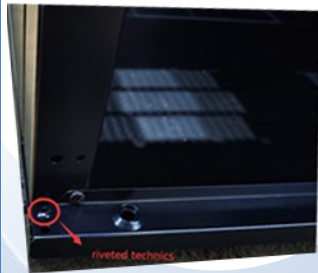

Nuevo Gabinete de pared SC

Gabinete de pared SE

ARRIBA

El orificio ventilado es diferente

FRENTE

El gabinete SE tiene en la puerta principal dos paneles sólidos en ambos lados.
El gabinete SC está ventilado.

LATERAL

Los nuevos armarios de pared SC están todos desmontados, sin proceso de soldadura, el panel superior e inferior están remachados.

LATERAL PARA MONTAJE DE PUERTA

Para el gabinete SC, tenemos un accesorio que limita la posición, la función es hacer que coloque las puertas laterales en la posición correcta, con el mismo espacio para ambos lados, lo que hace que se vea más hermoso.