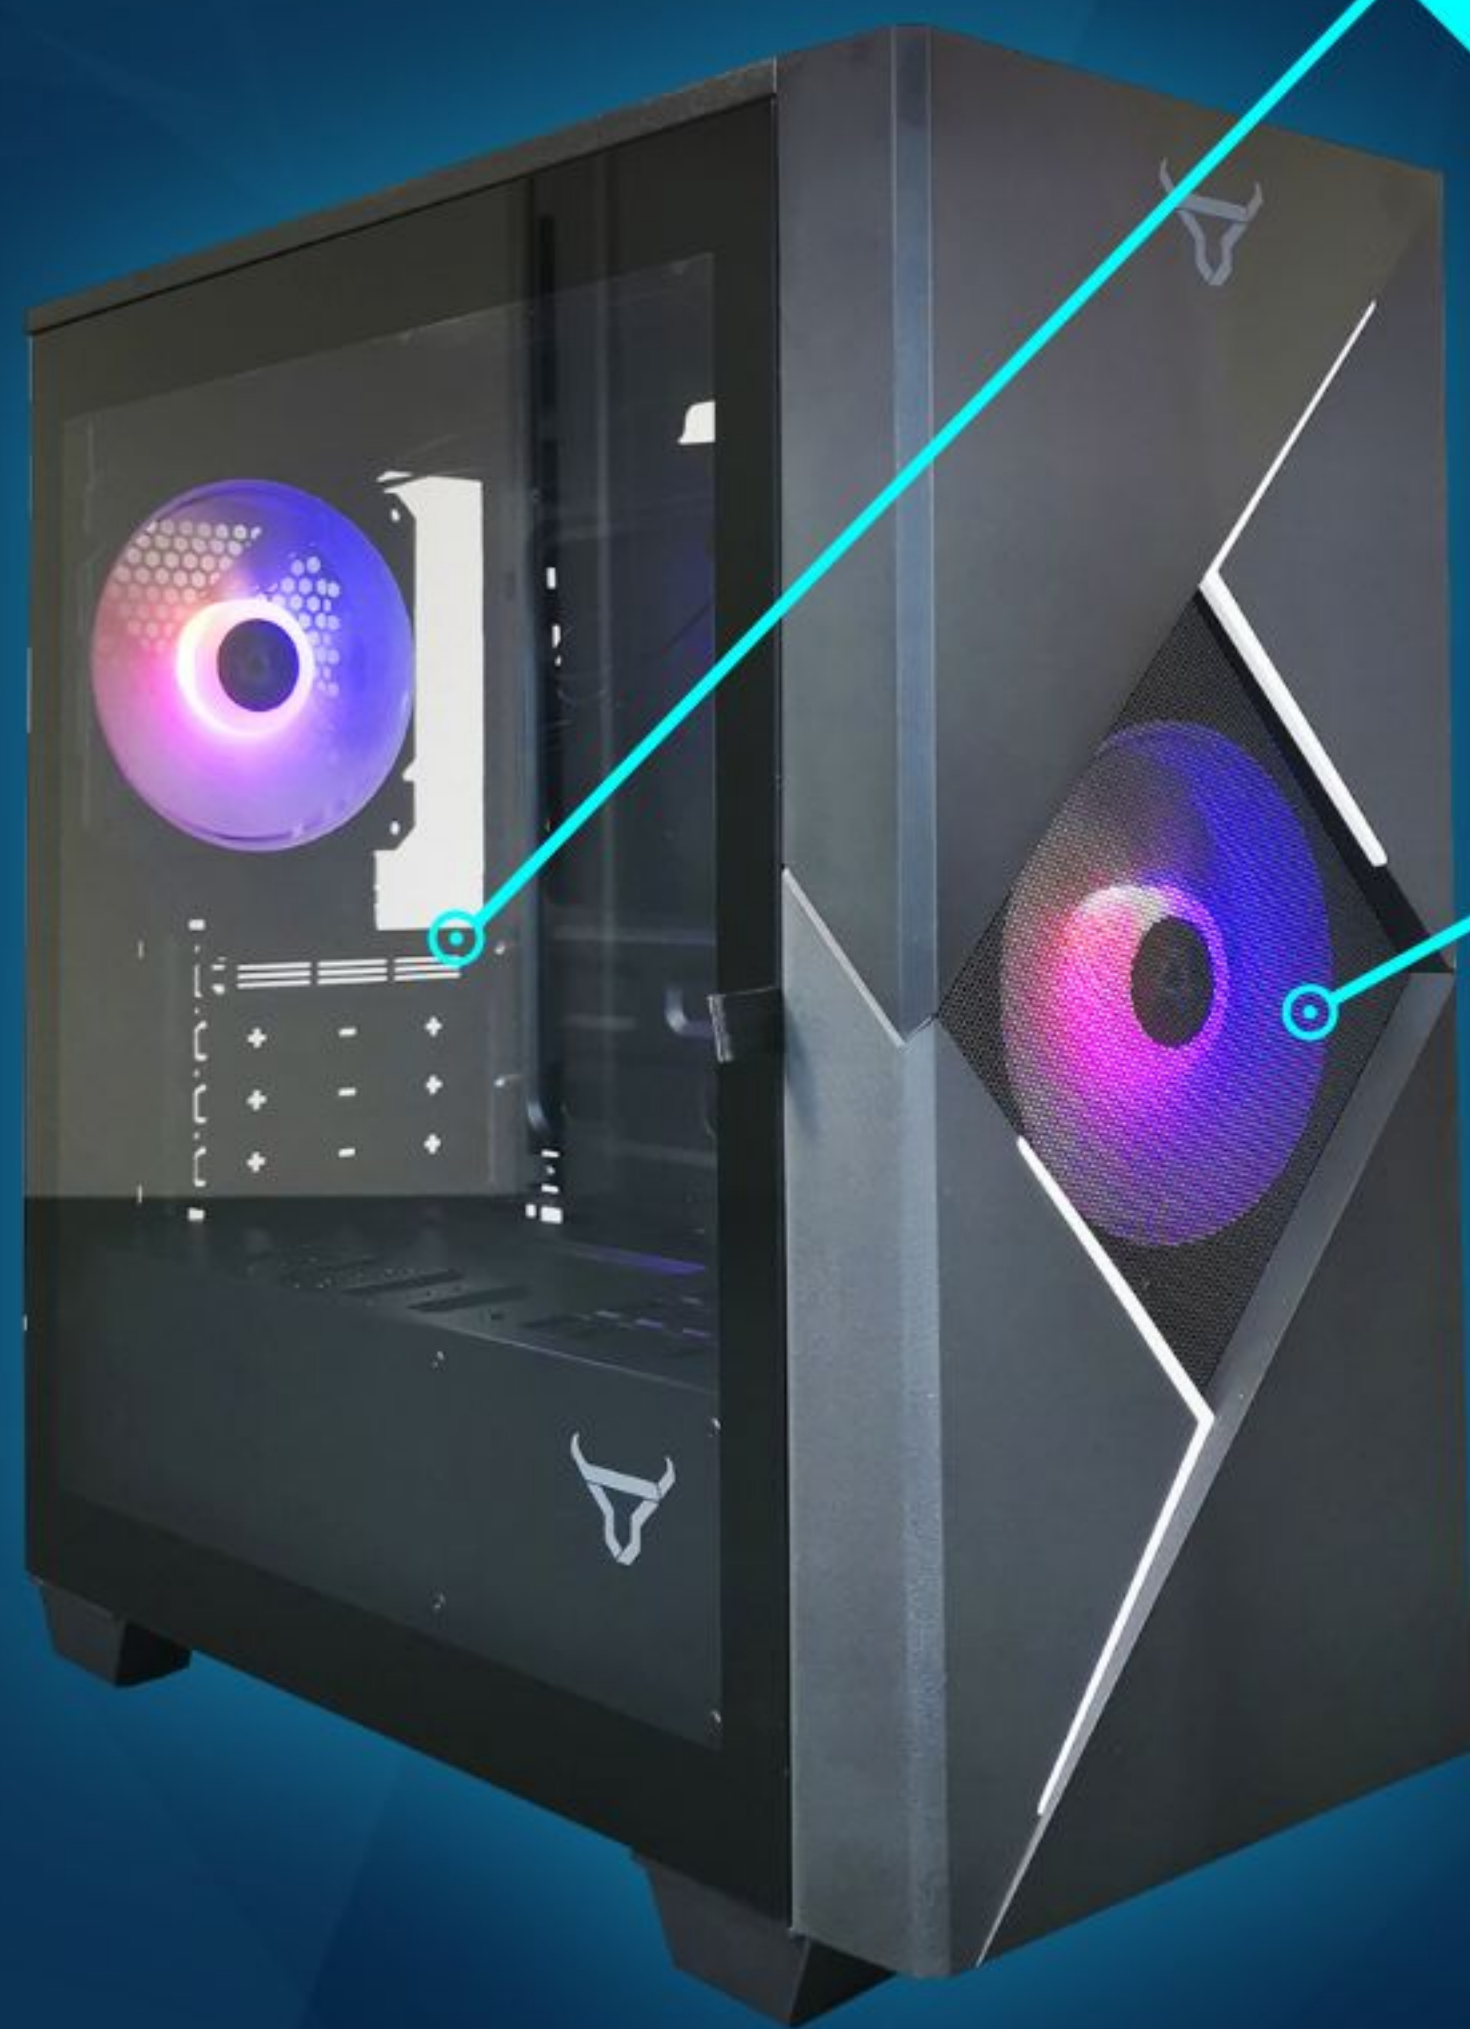

incluye **X1**
ventilador de **120mm**
trasero

escoge tu **estilo**

sincroniza
tu **gabinete**

con el ventilador incluido o cualquier
producto con la tecnología **(ARGB 5v)**

conecta
hasta **X2** ventiladores
de **120mm** superiores

¿Buscas más
poder?

ENFRIAMIENTO
LIQUIDO
soporta sistemas de
240mm

panel **IZQUIERDO**
de vidrio templado

incluye **X1**
ventilador **ARGB** de **120mm**
delantero

CREA los efectos
VISUALES que
más te gusten.

35 cm

Gabinete **ATX Tower** con diseño **minimalista**

ITX / Micro ATX

18.80 cm

Espacio de **gran capacidad**
para equipos de **alto**
rendimiento y componentes
de última generación
soportando **tarjetas de video**
de hasta **34 cm**