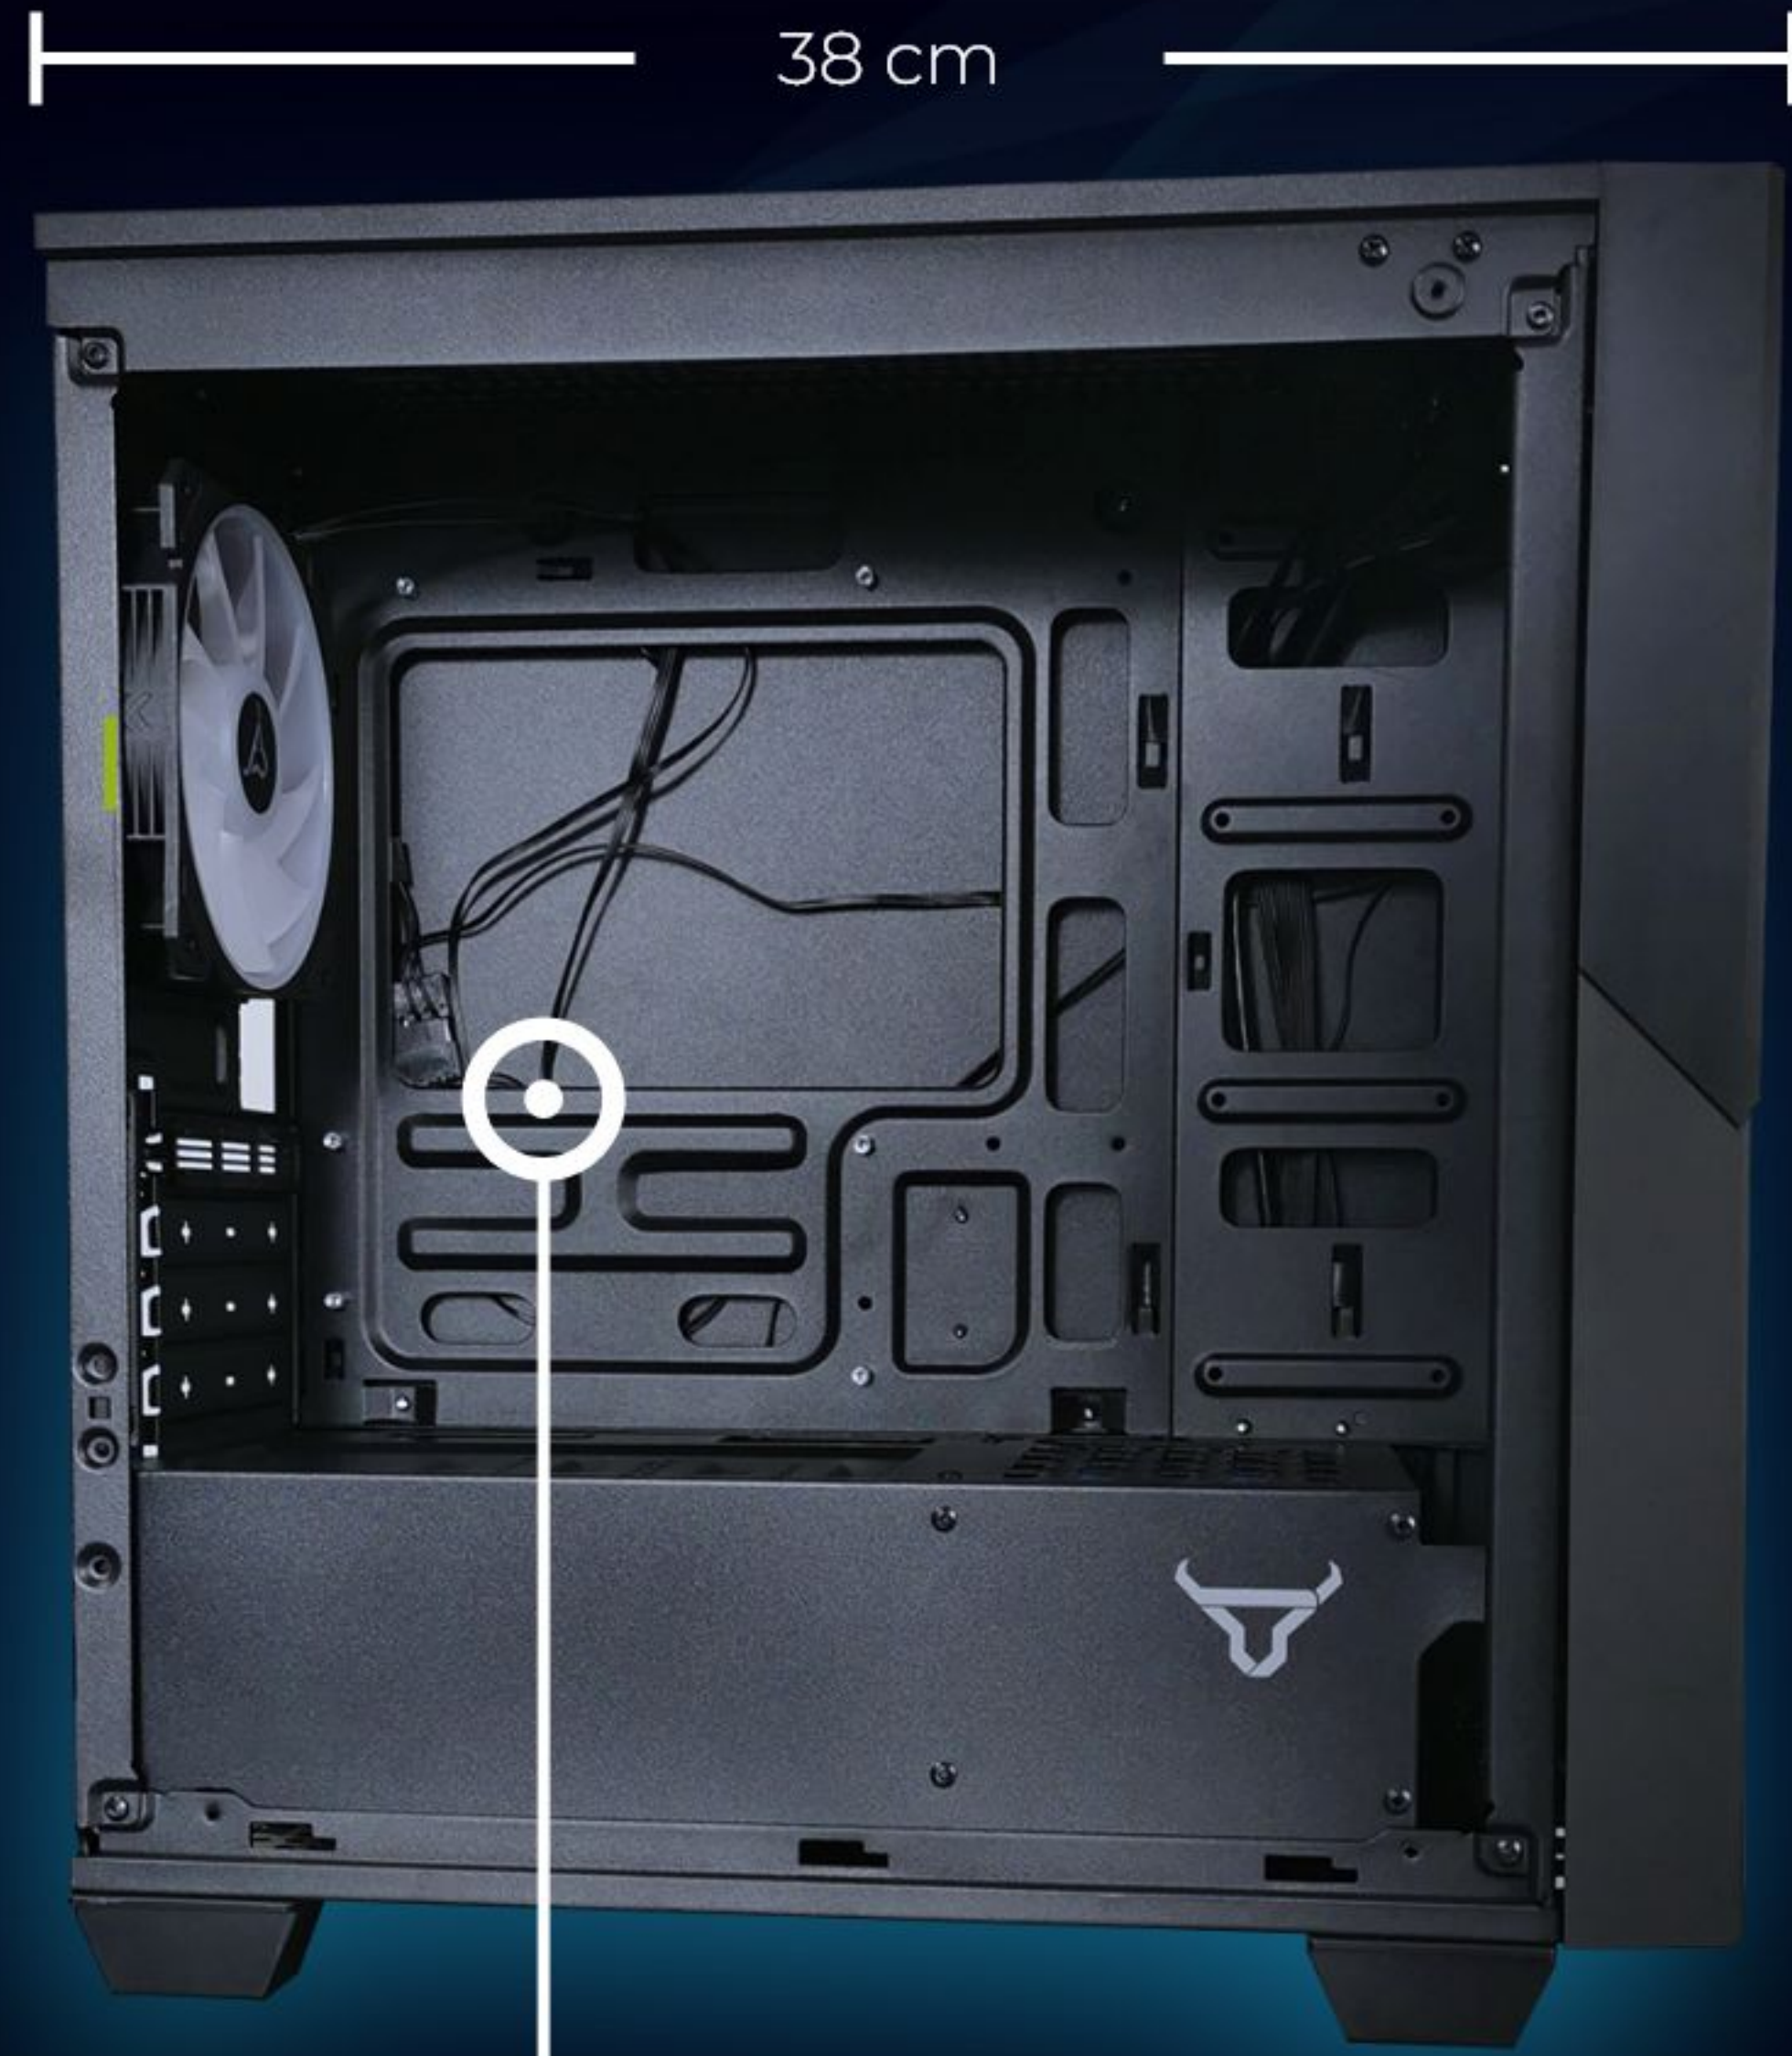

¿Buscas más
poder?

ENFRIAMIENTO
LIQUIDO
soporta sistemas de
240mm

panel **IZQUIERDO**
de vidrio templado

incluye **X1**
ventilador **ARGB** de **120mm**
delantero

CREA los efectos
VISUALES que
más te gusten.

INTENSIDAD DE **BRILLO**

BOTÓN DE **ENCENDIDO**

BOTÓN DE **REINICIO**

MODO DEL LED

USB **3.0**

USB **2.0**

AUDIO **HD**

38 cm

35 cm

Gabinete **ATX Tower** con diseño **minimalista**

ITX / Micro ATX

18.80 cm

Espacio de **gran capacidad**
para equipos de **alto**
rendimiento y componentes
de última generación
soportando **tarjetas de video**
de hasta **34 cm**

ENFINITI

ENF-400

FILTRO

DE POLVO MAGNÉTICO

removible

FÁCIL ENSAMBLE
CON **APERTURA**
DE BISAGRA

Soporta
RADIADORES
de hasta **240mm**
FRONTAL