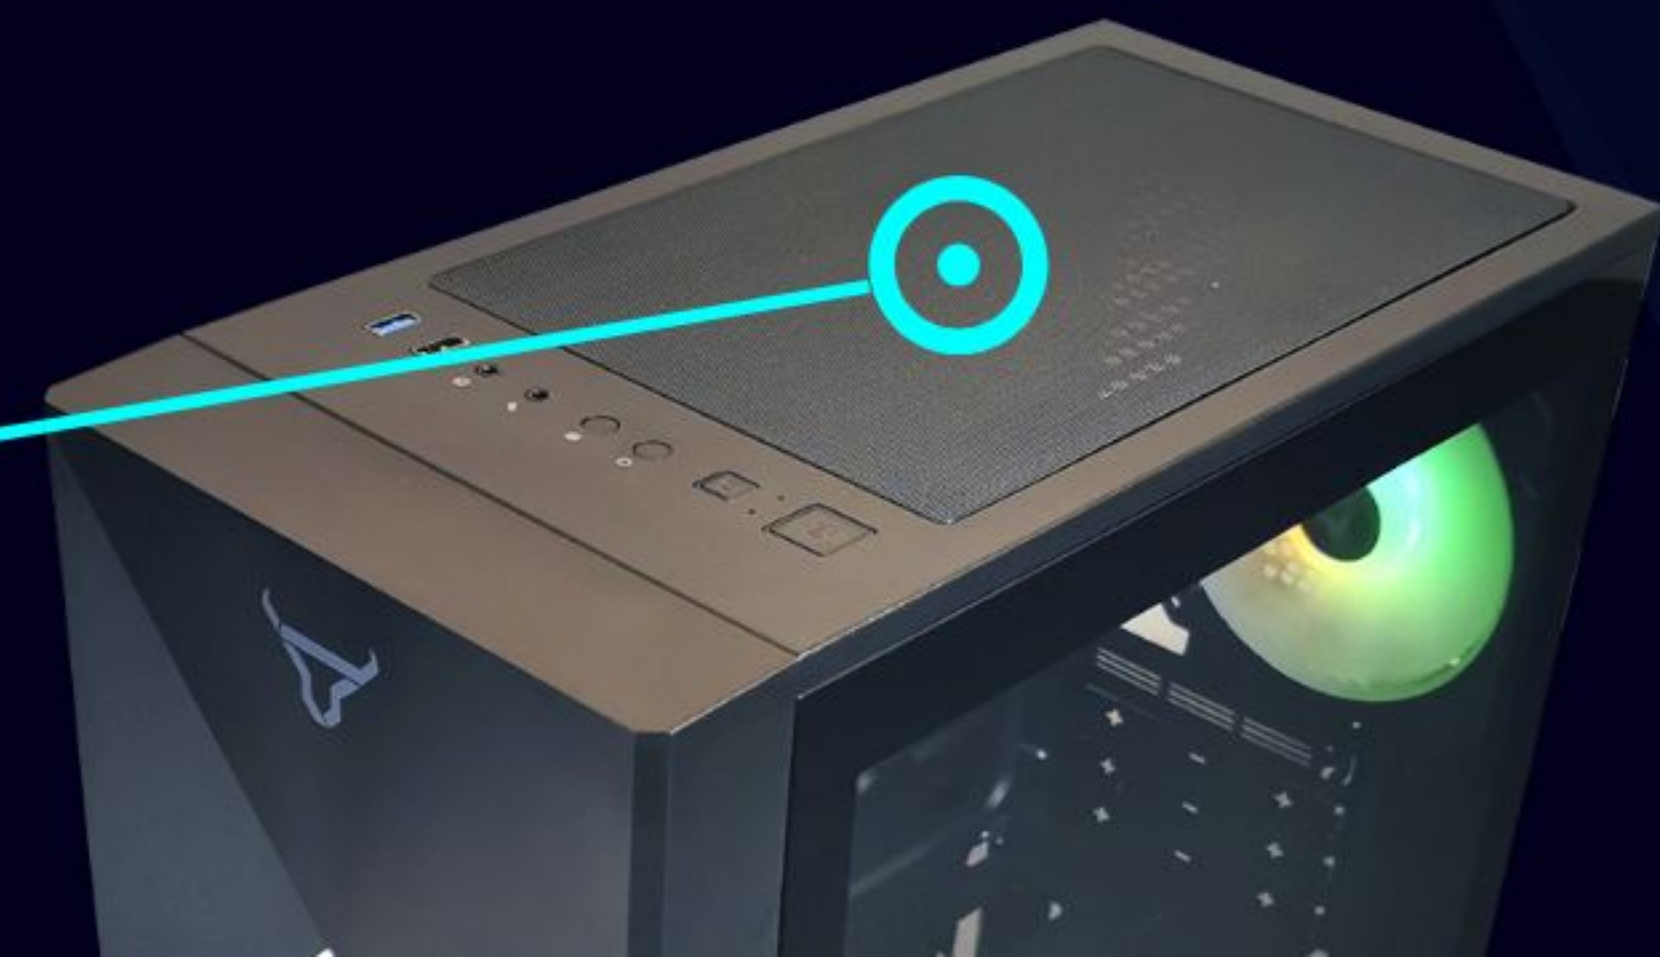

incluye **X1**
ventilador de **120mm**
trasero

escoge tu **estilo**

sincroniza
tu **gabinete**

con el ventilador incluido o cualquier
producto con la tecnología **(ARGB 5v)**

conecta
hasta **X2** ventiladores
de **120mm** superiores

¿Buscas más
poder?

ENFRIAMIENTO
LIQUIDO
soporta sistemas de
240mm

panel **IZQUIERDO**
de vidrio templado

incluye **X1**
ventilador **ARGB** de **120mm**
delantero

CREA los efectos
VISUALES que
más te gusten.

35 cm

Gabinete **ATX Tower** con diseño **minimalista**

ITX / Micro ATX

18.80 cm

Espacio de **gran capacidad**
para equipos de **alto**
rendimiento y componentes
de última generación
soportando **tarjetas de video**
de hasta **34 cm**

ENFINITI

ENF-400

FILTRO

DE POLVO MAGNÉTICO

removible

FÁCIL ENSAMBLE
CON **APERTURA**
DE BISAGRA

Soporta
RADIADORES
de hasta **240mm**
FRONTAL