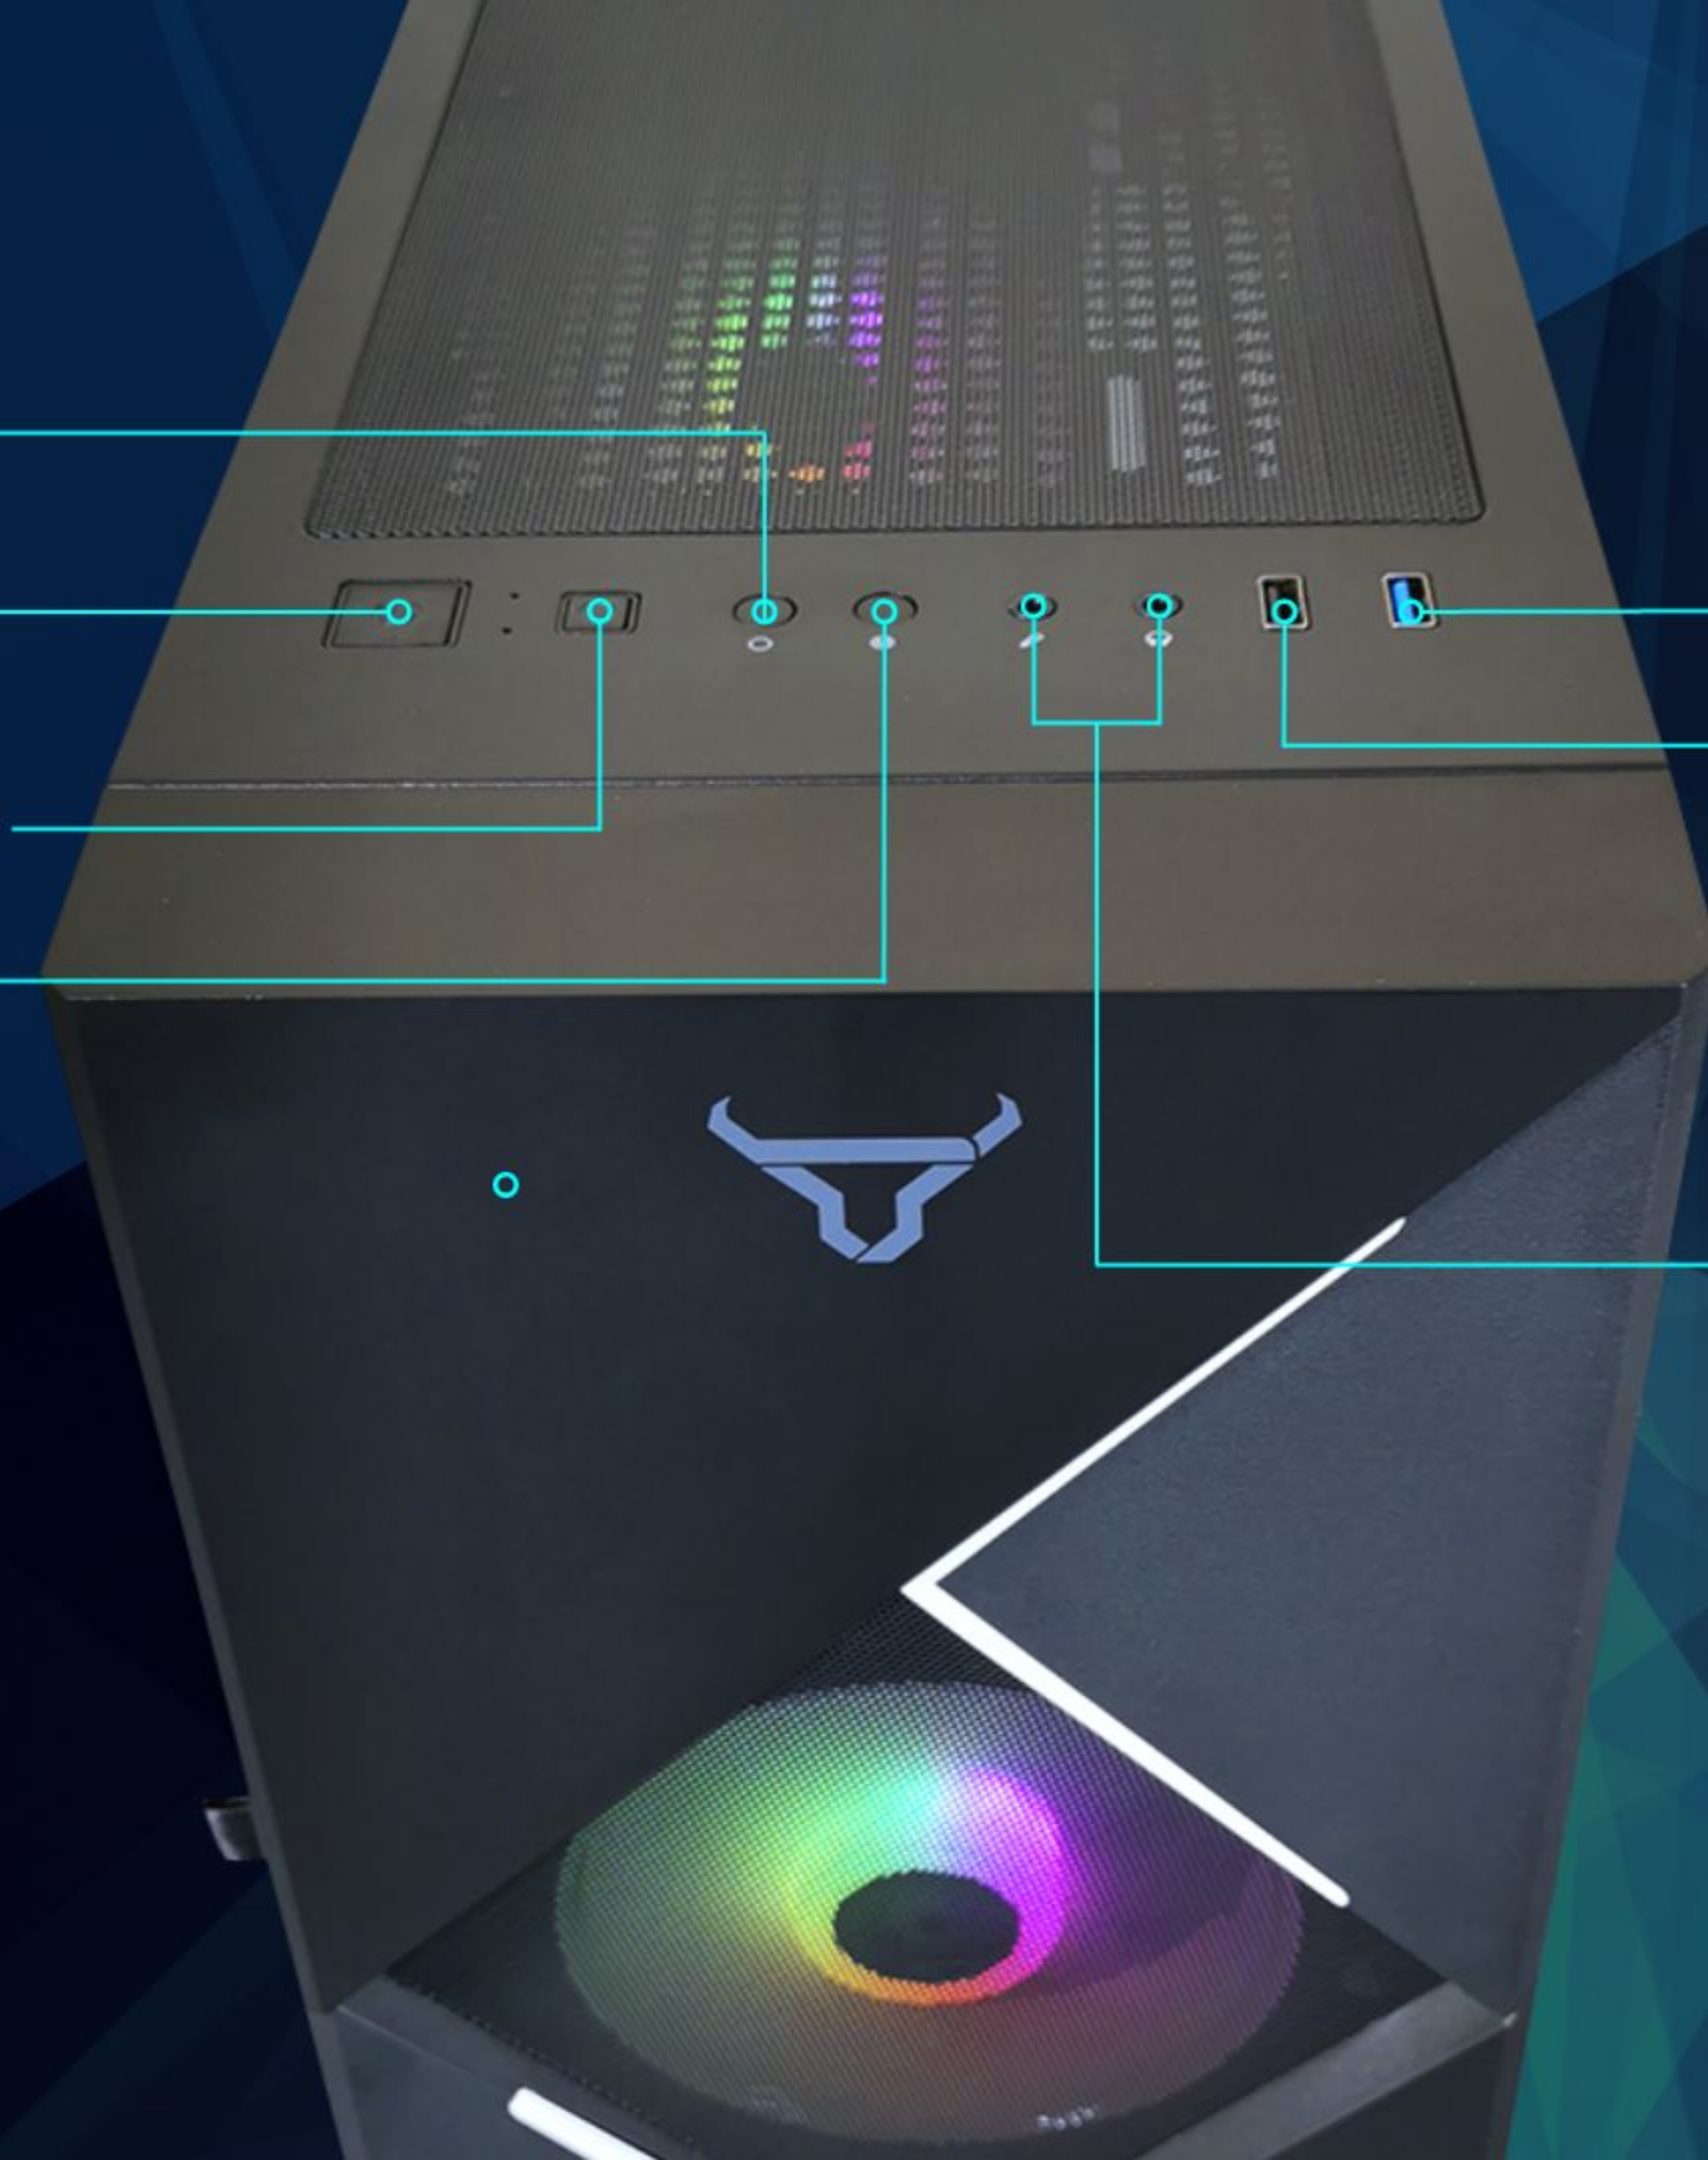

INTENSIDAD DE **BRILLO**

BOTÓN DE **ENCENDIDO**

BOTÓN DE **REINICIO**

MODO DEL LED

USB **3.0**

USB **2.0**

AUDIO **HD**