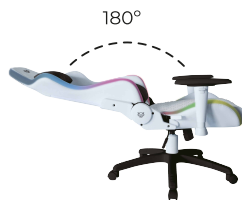

BALAMRUSH

LEGEND SERIES

SILLA GAMER

LIGHTNING FROST

- ▶ Cojines ajustables
- ▶ Pistón de gas clase 4
- ▶ Soporta hasta 120 kg
- ▶ Inclinación de 90 a 180°

Materiales
Ultraconfort

Control con
356 Modos

Mecanismo
de mariposa

ESPECIFICACIONES

Producto	Silla Gamer	
Modelo	BR-935920	
Mecanismo	Mariposa	
Pistón de gas	Clase 4	
Peso máximo	120 kg	
Ángulo de inclinación	180 °	
Bloqueo de ángulo de inclinación	Sí	
Reposabrazos	Fijo	
Iluminación	Tipo	LED
	Control remoto	Sí, 21 Botones, incluye batería CR2025
	Modos	356 modos
	Niveles de Velocidad	9 Niveles
	Niveles de intensidad	12 Niveles
Consumo eléctrico RGB	5 Vc.c. 1A	
Materiales	Piel sintética y tela	
	Espuma de poliuretano	
	Nylon	
	Metal	
	Madera	
Color	Blanco	
Dimensiones	68 cm * 47 cm * 138 cm	
Peso	18 kg	

INFORMACIÓN DE EMPAQUE

Código EAN-13	7506215935920
Medida empaque	68 * 28 * 84 cm
Peso empaque	g

LIGHTNING FROST

Silla Gamer | Comfort gaming chair

BALAMRUSH