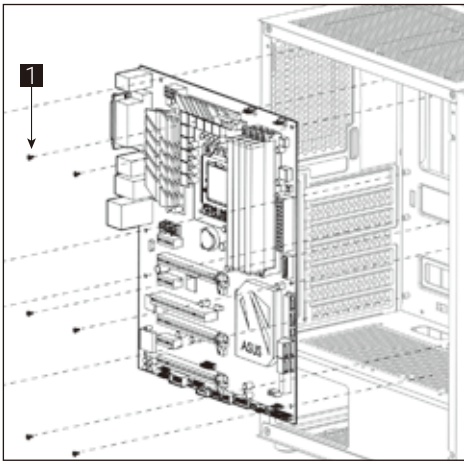

AeroCool
Cool
aerocool.io

Front I/O Cable Connection

Front I/O Connectors
(Please refer to the motherboard's manual for further instructions).

Note: Specifications may vary depending on your region. Contact your local retailer for more information.

Accessory Bag Contents

- 1 x17 | SSD Screw
MB Screw
- 2 x6 | PSU Screw
PCI Screw
- 3 x8 | HDD Screw
- 4 x6 | MB Standoff

How to Install Guide

(1) Install Motherboard

- | | |
|---|--|
| English
Install Motherboard | Русский
Установите материнскую плату |
| Español
Instalación de Placa madre | Português
Instalar a placa principal |
| Deutsche
Lüfter installieren | 繁中/簡中
安裝主機板/安裝主機板 |
| Français
Installer carte mère | 日本語
マザーボードを取り付けます |
| Italiano
Installazione della scheda madre | Қазақ тілі
Аналық тақтаны орнатыңыз |
| Polski
Instalacja płyty głównej | Türkçe
Anakart yükleyin |