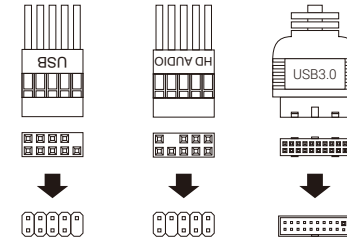

Delta **RGB LIGHTING**

RGB Mid Tower Case

Save Money. Build Better.

User Manual | Manuale dell'utente | 使用説明書/使用说明书
 Manual del usuario | Podręcznik użytkownika | ユーザーズマニュアル
 Bedienungsanleitung | Руководство пользователя | Нұсқаулар
 Manuel d'utilisation | Manual de utilizador | Talimatlar

AeroCool
Cool
aerocool.io

Front I/O Cable Connection

Front I/O Connectors
(Please refer to the motherboard's manual for further instructions).

Note: Specifications may vary depending on your region. Contact your local retailer for more information.