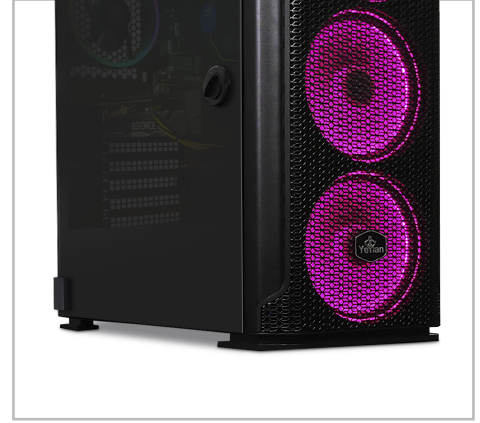

Gabinete	Hollow
CPU	CORE i7 - 11700
Tarjeta Madre	INTEL - Z590
GPU	NVIDIA RTX 3050
Memoria	16GB DDR4 3200
Fuente de Poder	550 Watts 80 Plus Bronze
Almacenamiento	1TB NVME / 1TB HDD

ELIGE A TU GUERRERO

Características

La nueva PC Yeyian ARAKI 1700B-3501M es una opción óptima de la colección PC Ronin de Yeyian. Está diseñada específicamente para sobresalir en funcionalidad, modularidad y rendimiento térmico. Construido con componentes estándar, este sistema está equipado con CORE i7 - 11700 y tarjeta madre INTEL - Z590. La computadora 1700B-3501M ofrece una dimensión completamente nueva al mundo de los Samurais.

Precisión y Rendimiento Óptimos

La computadora ARAKI 1700B-3501M proporciona una experiencia única para cualquier necesidad. Esta equipada con una tarjeta gráfica NVIDIA RTX 3050, procesando los gráficos de forma simultánea, logrando un resultado óptimo.