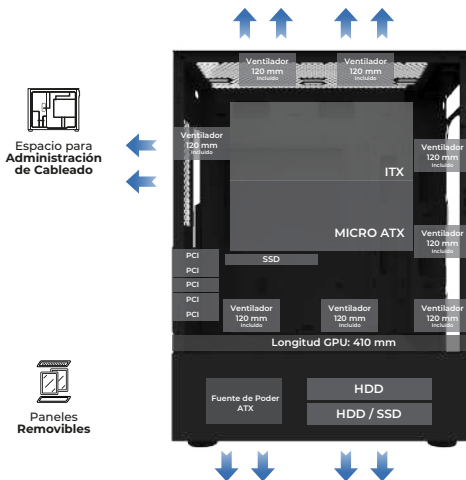

# DRAGONFLY II CRYSTAL GM745s

Gabinete Gamer Media Torre

Conexión  
2x USB 2  
1x USB 3

Ventiladores  
**RGB**  
Incluye  
**3 x 120 mm**

Panel lateral  
**Cristal Templado**

ESPECIFICACIONES DE GABINETE

Producto	Gabinete	
Modelo	BR-936057	
Factor de forma	Media Torre	
Tarjetas madres compatibles	Micro ATX, Mini ITX	
Fuente de poder	Compatible	ATX
	Incluida	N/A
	Ubicación	Inferior trasera
Medidas max.	Altura de disipador	165 mm
	Longitud de GPU	330 mm
	Superior	2 * 120 mm ( RGB no incluidos)
Soporte para ventiladores	Inferior	2 * 120 mm ( RGB no incluidos)
	Frontal	3 * 120 mm (RGB incluidos)
	Trasero	1 * 120 mm (RGB no incluidos)
	Lateral	0
Ranuras	PCI	5
	5.25" ODD	0
	3.5" HDD	1
Bahías	3.5" / 2.5" (Combo)	1
	2.5" SSD	1
	Puertos USB	2 * USB 2.0 + 1 * USB 3.0
I/O Panel	Puertos de audio	2 * 3.5 mm (Audio + Micrófono)
	Lector de tarjetas	0
	Tipo	RGB (ventiladores)
Iluminación	Ajuste	Botón
	Estructura	SPCC 0.45 mm
Materiales	Panel izquierdo	Cristal templado
	Panel derecho	Metal
	Panel frontal	Plástico + Cristal Templado
Color	Negro	
Dimensiones (L * W * H)	37 cm * 20 cm * 43.5 cm	
Peso	3.9 kg	

Panel lateral  
**Cristal**

Conexión  
2x USB 2  
1x USB 3

Espacio para  
**8 ventiladores**  
de 120 mm

330 mm  
Longitud de máx.  
Tarjeta de gráfica

## INFORMACIÓN DE EMPAQUE

Código EAN-13	7506215936057
Medida empaque (L * W * H)	49 cm * 25 cm * 42.3 cm
Peso empaque	g