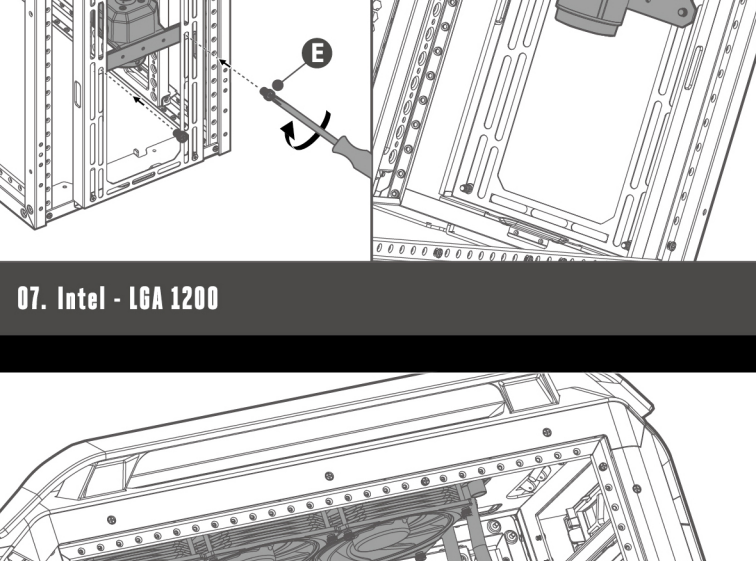

MASTERLIQUID ML360 SUB-ZERO

USER MANUAL

01

02. ML360

03. Intel - LGA 1200

04. Intel - LGA 1200

05. Intel - LGA 1200

06. Intel - LGA 1200