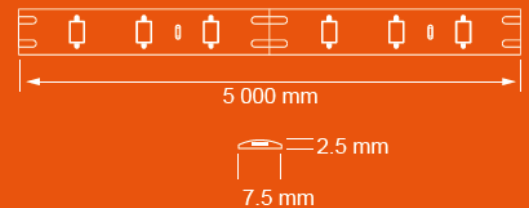

DIMENSIONES

DIMENSIONS

1

AÑO DE GARANTÍA

Lada sin costo 01 800 777 LITE

NOM

Iluminación Especializada de Occidente S.A. de C.V.
Av. Dr. Ángel Leaño No.401, 2B Fracc. Los Robles C.P. 45134 Zapopan Jal. México

tecnolite.lat

CAL-FOR-T037

REV 4 JUL-2018