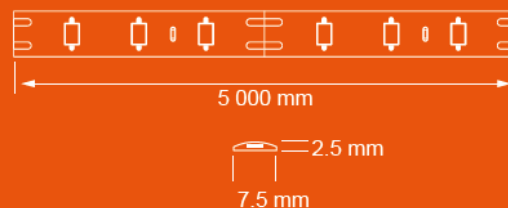

DIMENSIONES

DIMENSIONS

1

AÑO DE GARANTÍA

Lada sin costo 01 800 777 LITE

NOM

Iluminación Especializada de Occidente S.A. de C.V.
Av. Dr. Ángel Leaño No.401, 2B Fracc. Los Robles C.P. 45134 Zapopan Jal. México

tecnolite.lat

CAL-FOR-T037

REV 4 JUL-2018