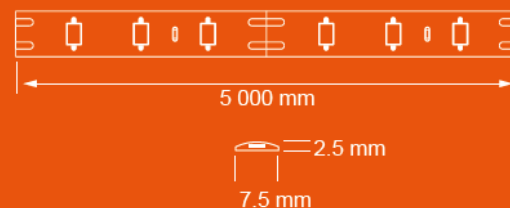

12TIRLEDROMV5M

Tira Led para uso interior

CARACTERÍSTICAS

Modelo (s):	12TIRLEDROMV5M
Nombre (s):	Tira Led
Interior Aplicación:	Sobreponer Muro
Material de la carcasa:	Cobre + PU
Terminado:	Blanco / Transparente
Pantalla:	NA
Índice de Protección [IP]:	20

Factor de Potencia [f.p.]:	NA
Flujo luminoso [lm]:	NA
Temperatura de color [K]:	NA
Color de luz:	Luz Roja
Ángulo de apertura [°]:	120°
IRC:	NA
Temperatura de Operación:	-25°/ 50°C

BENEFICIOS

Horas de vida [h]	25 000
Atenuable	NO
Garantía:	1 AÑO
Certificación:	NOM -003

OBSERVACIONES:

Incluye: Driver, Interruptor y Clip sujetador.

DIMENSIONES

DIMENSIONS

1 AÑO DE GARANTÍA

Lada sin costo 01 800 777 LITE

Iluminación Especializada de Occidente S.A. de C.V.
Av. Dr. Ángel Leaño No.401, 2B Fracc. Los Robles C.P. 45134 Zapopan Jal. México