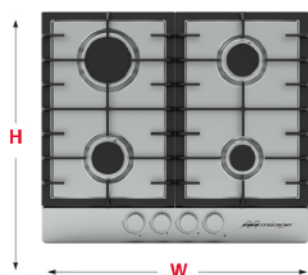

SPARX

S E R I E S

AHORRO ABSOLUTO

mirage[®]

CERTIFICADOS CON LA MÁXIMA EFICIENCIA MUNDIAL

ESPECIFICACIONES

MARCA

MODELO		MPS60GB	MPS90GB
VOLTAJE		115 Vac, 1 Fase, 60 Hz	
AMPERAJE		20 mA	20 mA
TIPO DE ENCENDIDO		Eléctrico	Eléctrico
TIPO DE GAS		Gas LP (Ajustado de Origen) Gas Natural	Gas LP (Ajustado de Origen) Gas Natural
CAPACIDAD TÉRMICA POR QUEMADOR	GAS NATURAL	Auxiliar : 2 850 kJ/h Semirápido : 5 700 kJ/h Rápido : 7 300 kJ/h	Auxiliar : 2 700 kJ/h Semirápido : 5 700 kJ/h Rápido : 7 600 kJ/h
	GAS LP	Auxiliar : 2 850 kJ/h Semirápido : 5 700 kJ/h Rápido : 7 300 kJ/h	Auxiliar : 2 700 kJ/h Semirápido : 5 700 kJ/h Rápido : 7 600 kJ/h
QUEMADORES INCLUIDOS		1 Auxiliar 2 Semirápido 1 Rápido	2 Auxiliar 2 Semirápido 1 Rápido
MATERIAL DE FABRICACIÓN		Acero inoxidable	Acero inoxidable
DIÁMETRO DE CONEXIÓN		1/2"	1/2"
DIMENSIONES Y PESO			
DIMENSIONES	PRODUCTO (WxHxD)	600 x 500 x 90 mm	900 x 500 x 90 mm
	EMPAQUE (WxHxD)	665 x 575 x 165 mm	940 x 560 x 170 mm
PESO (NETO / BRUTO)		12 / 14 kg	15 / 17 kg

MODELO: MPS60GB

MODELO: MPS90GB