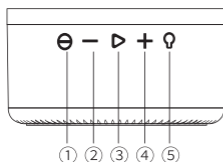

Botones

---

1. **1.** Encendido / Apagado / Botón / Modo para cambiar entre TF, Radio FM y modo auxiliar
2. **3.** Volumen - / PREV Play / Pause / Contestar llamada
3. **4.** Volumen + / Next
4. **5.** Control luz LED