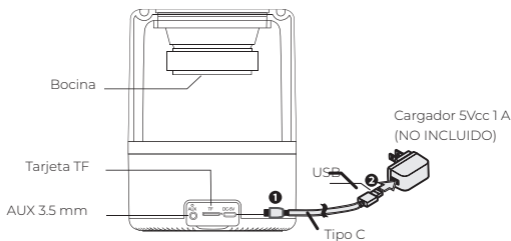

* Conecte el cable tipo C a la bocina y el otro extremo a un adoptador de corriente o puerto de carga (5 Vcc 1 A)

* El indicador LED situado junto al puerto de carga permanecerá rojo durante la carga, cuando este cargado en su totalidad cambiará a un rojo más tenue.