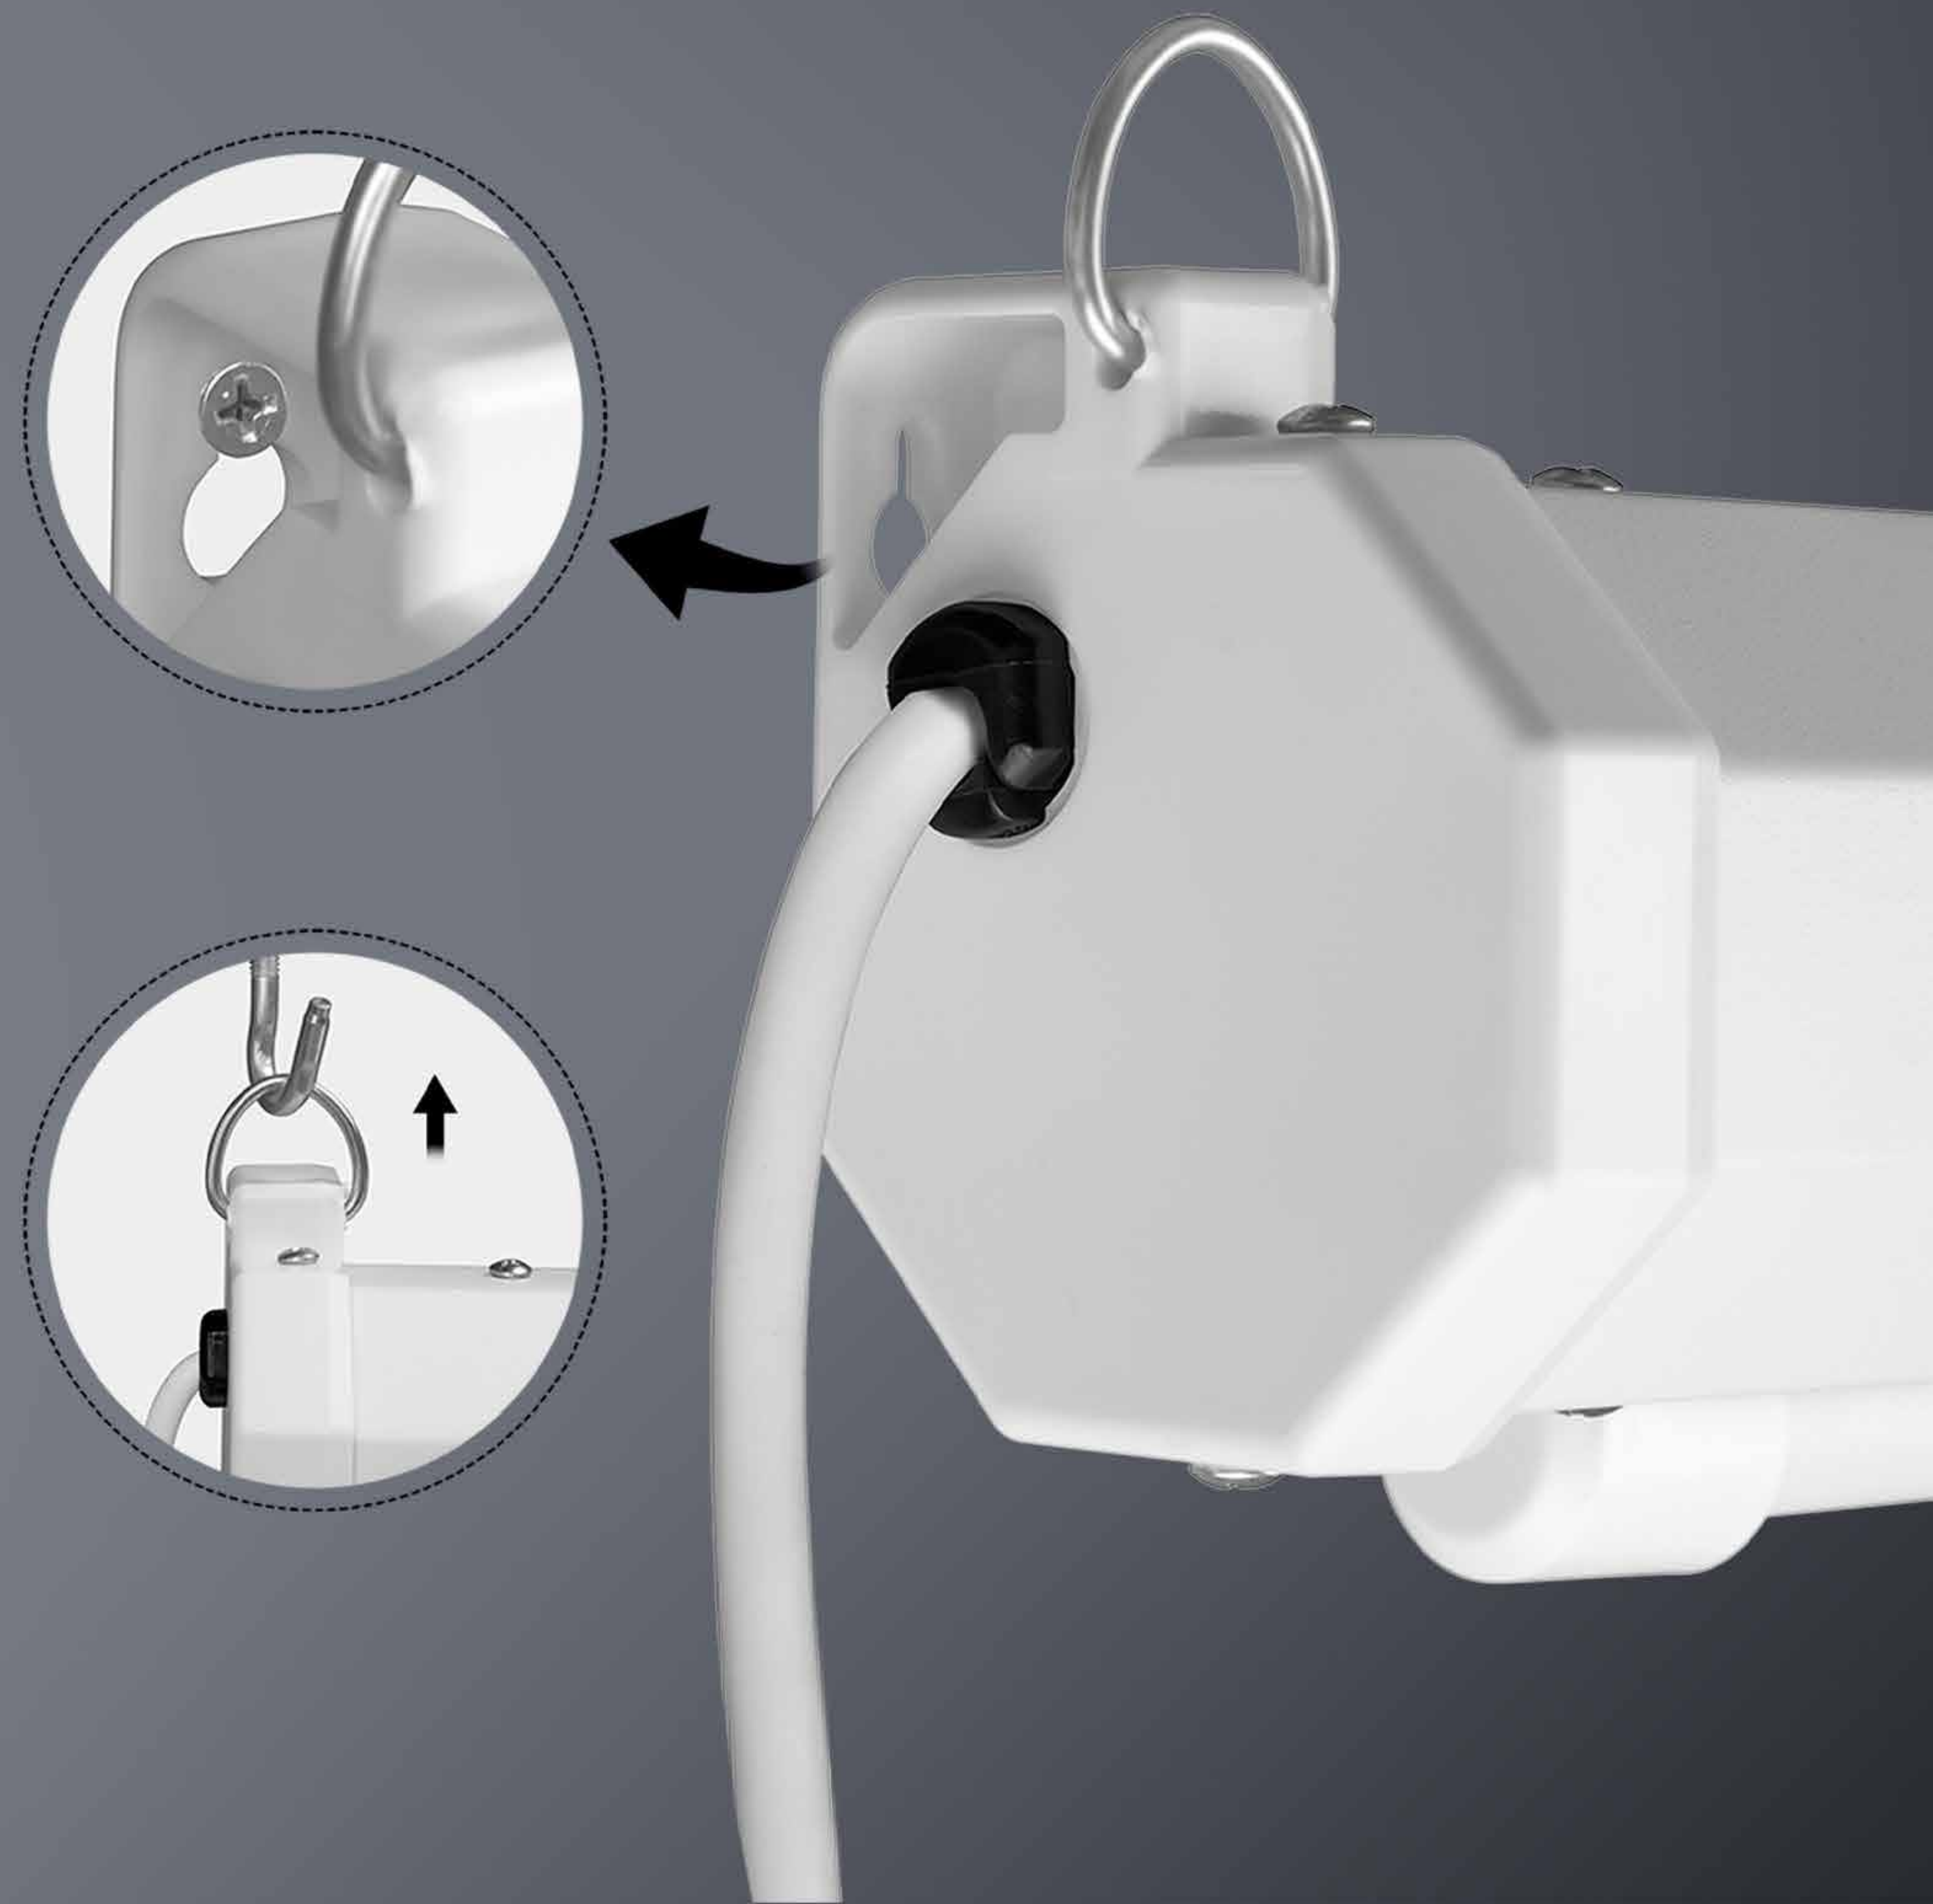

Pantalla 120"

PANTALLA DE PROYECTOR MOTORIZADA ELÉCTRICA

Cable de alimentación con interruptor integrado para regular los ajustes de caída/elevación o control remoto de radiofrecuencia para control distante.

Incluye
Interruptor
manual

Incluye
control
remoto

PANTALLA BLANCA MATE DE PVC DE ALTA CALIDAD

El ángulo de visión grande de 160 grados proporciona una gran área de visión; la pantalla blanca mate de 1.1 y proporciona una excelente reproducción de imagen.

OFICINA

HOGAR

ESCUELA

FÁCIL INSTALACIÓN

Cuenta con un diseño de doble propósito para la instalación en pared o techo, lo que lo convierte en un producto ideal para el hogar, la oficina o el aula.

Pantalla de proyección eléctrica Qian 100" QXS-1E100

Pantalla de proyección eléctrica Qian 120" QXS-1E120

Medidas de pantalla	120"	Grosor de la tela	0.35mm
Área de Visualización	304,8 ±0,5 cm	Garantía	Instalación: Montaje en pared y techo
Formato	1:1		Accesorios: Interruptor manual x 1, control remoto x 1
Medidas	Tamaño de la pantalla (área de visualización + marco negro): 223.5 x 224 ± 1 cm	Peso con empaque	Peso neto del producto: 9.9 kg. Peso bruto del empaque: 11 kg.
	Tamaño de visualización: 215.5 x 215.5 ±1 cm Ángulo de visualización: Máximo a 160°	Dimensiones del Paquete	252 x 14 x 12 cm
Material de tela	Superficie pantalla blanca mate (PVC Blanco + Tejido Terileno + PVC Negro)		