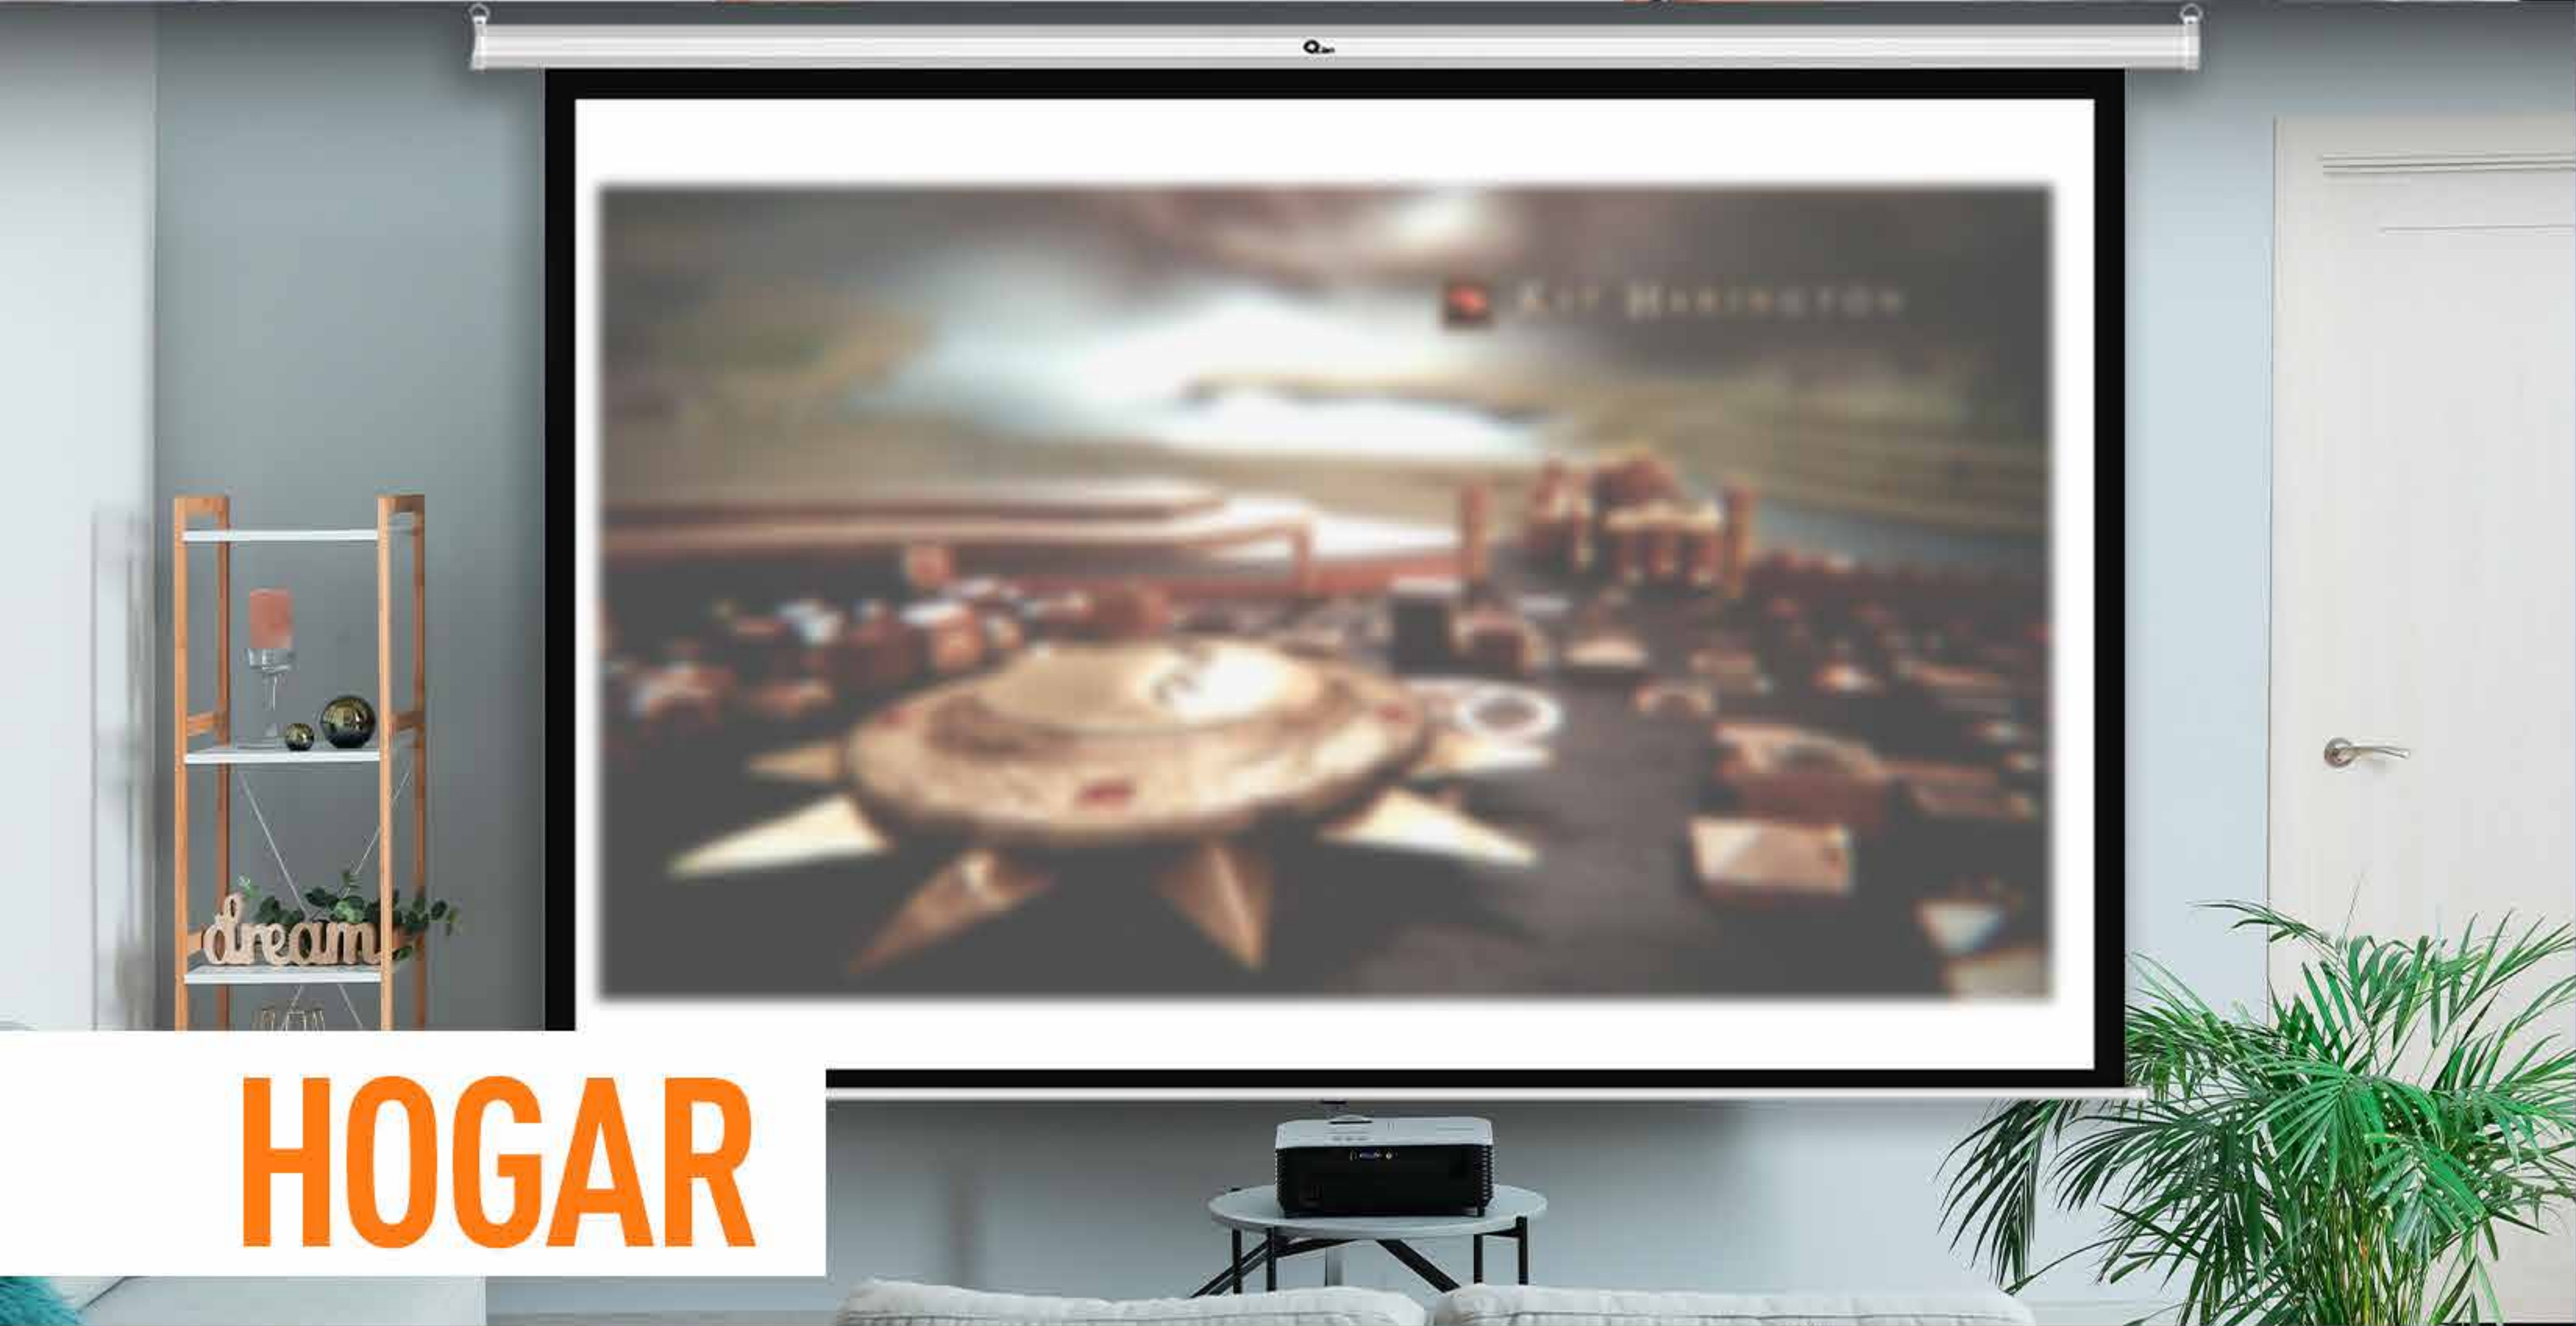

OFICINA

HOGAR

ESCUELA

FÁCIL INSTALACIÓN

Cuenta con un diseño de doble propósito para la instalación en pared o techo, lo que lo convierte en un producto ideal para el hogar, la oficina o el aula.