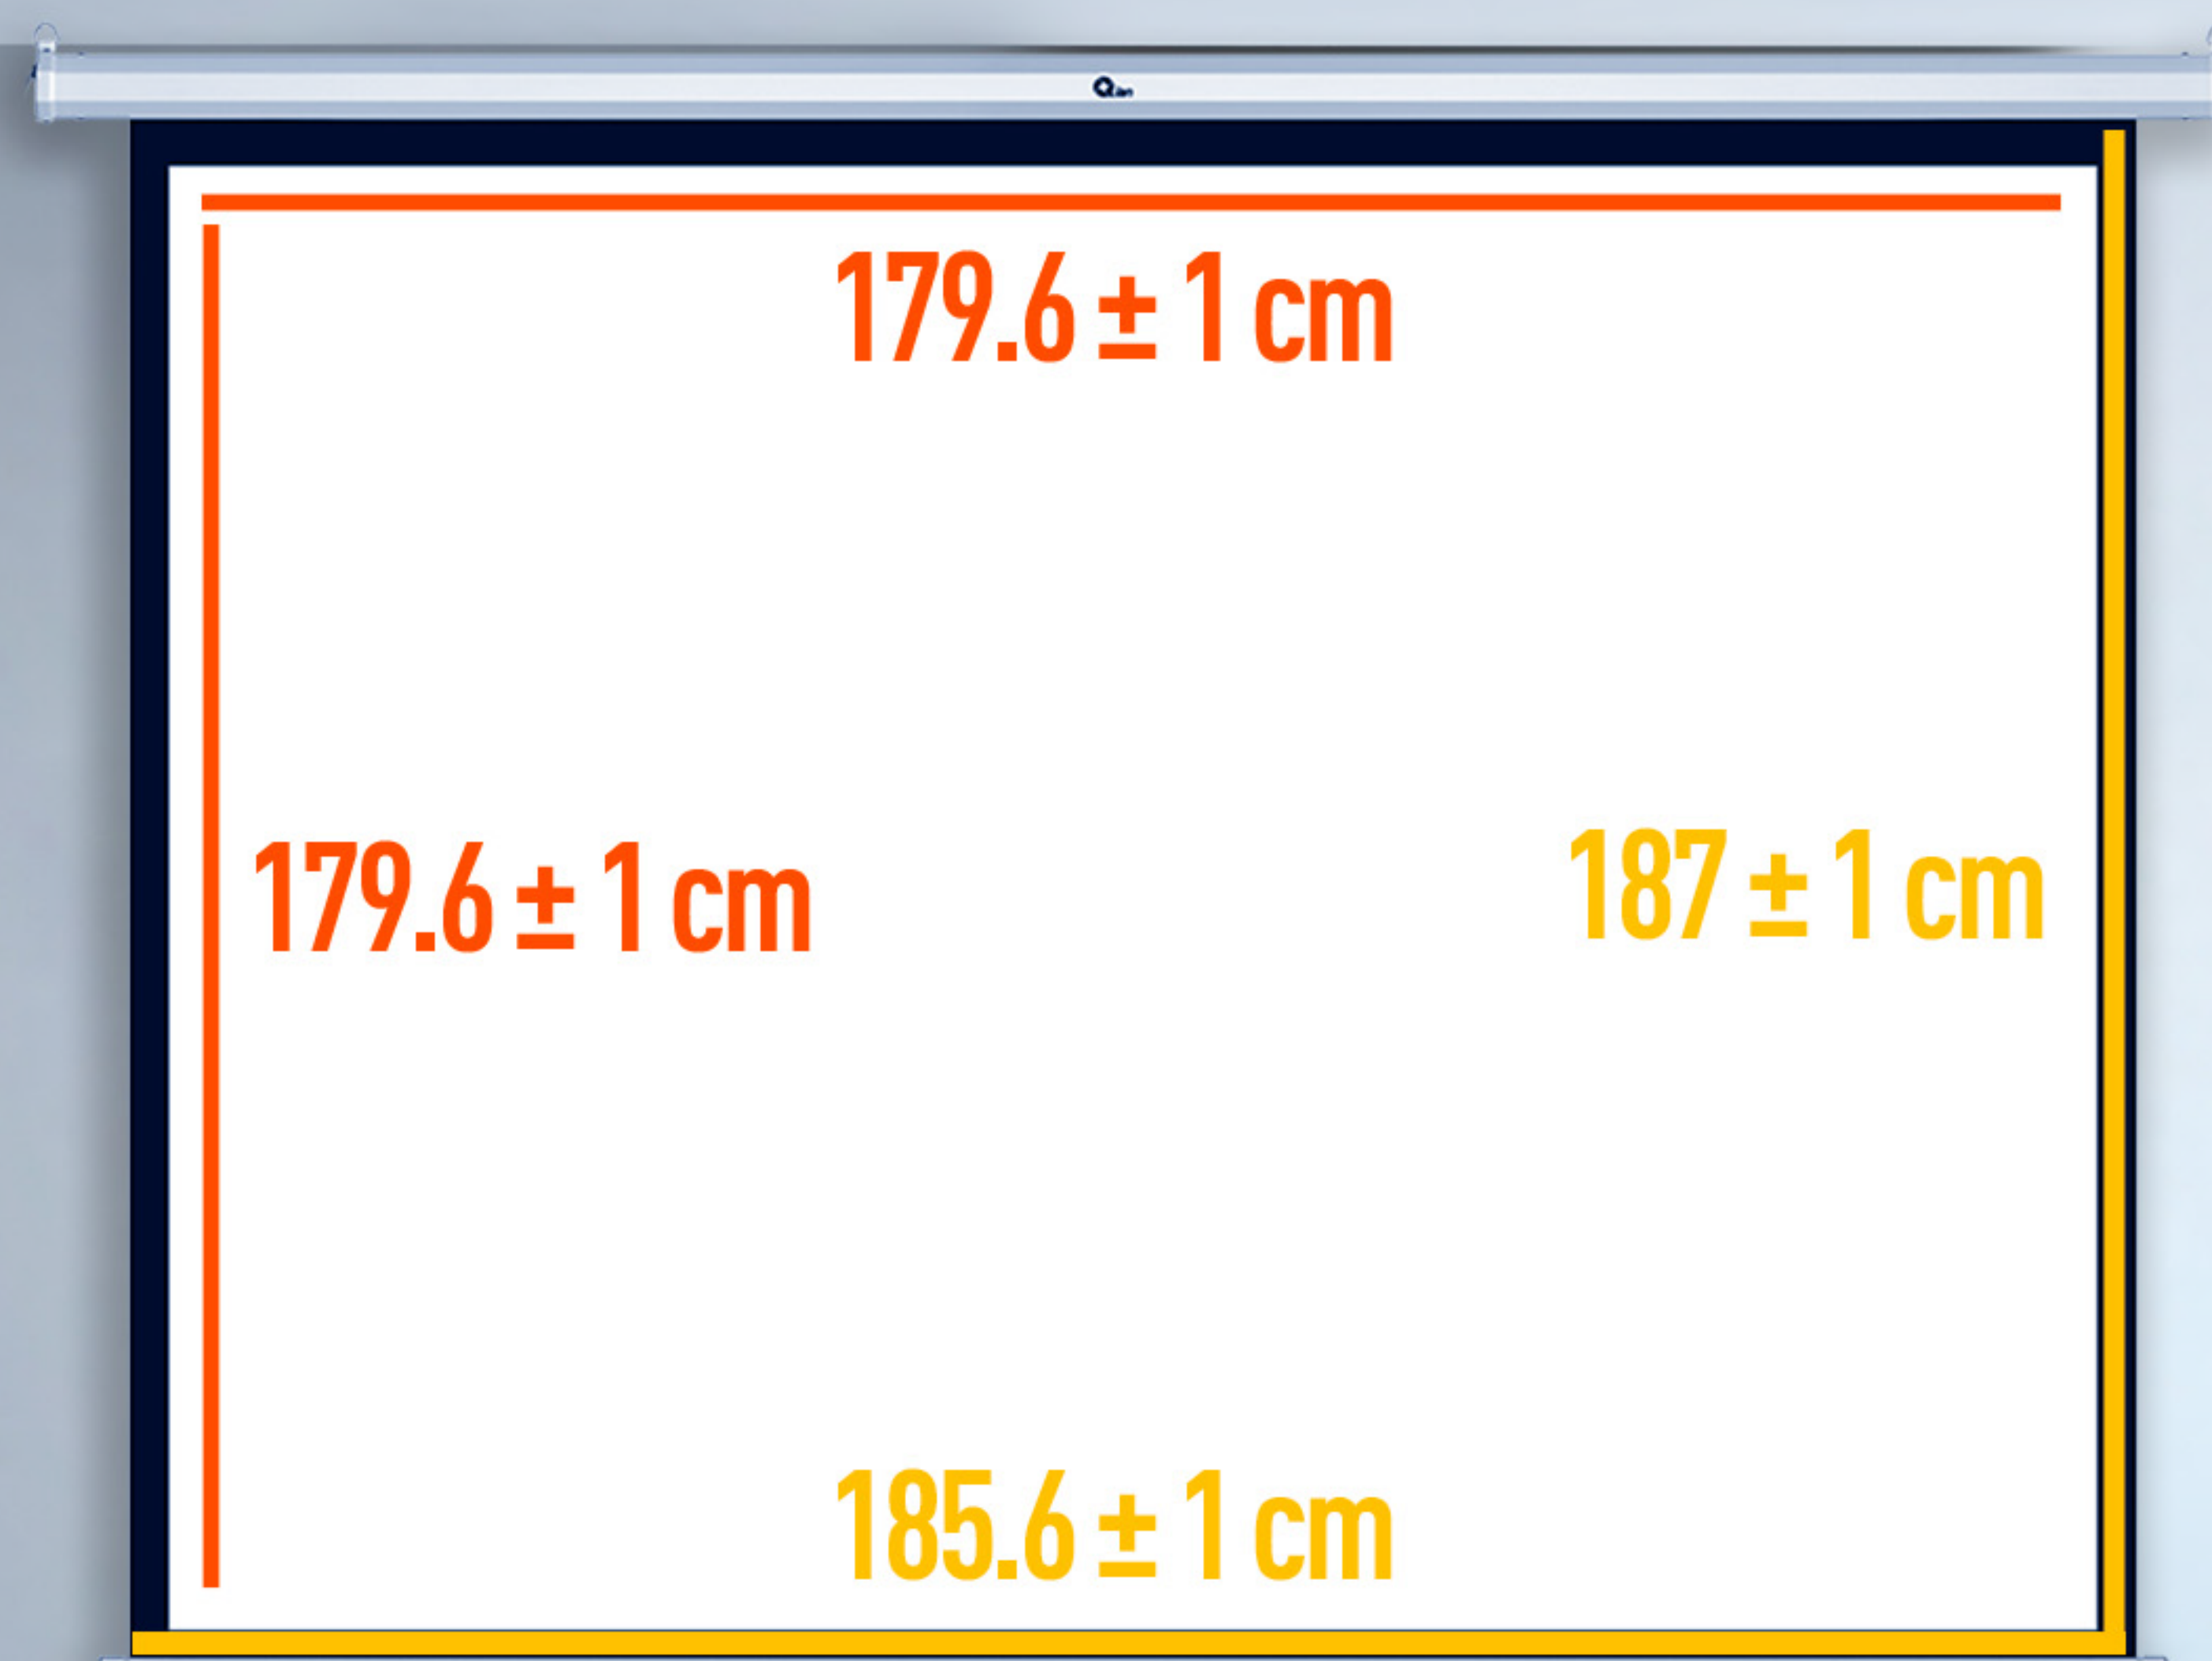

1:1 Formato 1:1

 **Tela blanca mate de 0.35 mm**

 **Control remoto**

 **Operación electrónica**

 **Listo para HD y FHD**

AMPLIA EXPERIENCIA VISUAL

Pantalla de Proyección Eléctrica 100" / 120"

RELACIÓN DE TAMAÑO Y ASPECTO

100 y 120 pulgadas, tamaño de visión en diagonal:
254 ± 0.5cm y 304.8 ± 0.5cm respectivamente.
Adecuado para proyectores LED, LCD y DLP.

-  Tamaño de la vista
-  Área de vista / Marco negro

Pantalla 100"

Medidas de pantalla	100"	Grosor de la tela	0.35mm
Área de Visualización	254 ±0.5cm	Garantía	Instalación: montaje en pared y techo
Formato	1:1		Accesorios: interruptor manual x 1, control remoto x 1
Medidas	Tamaño de la pantalla (área de visualización + marco negro: 185.6 x 187 ± 1 cm	Peso con empaque	Peso neto del producto: 7.2 kg. Peso bruto del empaque: 8.5 kg.
	Tamaño de visualización: 179.6 x 179.6 ±1 cm	Dimensiones del Paquete	214 x 14 x 12 cm
Material de tela	Ángulo de visualización: Máximo a 160° Superficie pantalla blanca mate (PVC Blanco + Tejido Terileno + PVC Negro)		

Pantalla de proyección eléctrica Qian 120" QXS-1E120

Medidas de pantalla	120"	Grosor de la tela	0.35mm
Área de Visualización	304,8 ±0,5 cm	Garantía	Instalación: Montaje en pared y techo
Formato	1:1		Accesorios: Interruptor manual x 1, control remoto x 1
Medidas	Tamaño de la pantalla (área de visualización + marco negro): 223.5 x 224 ± 1 cm	Peso con empaque	Peso neto del producto: 9.9 kg. Peso bruto del empaque: 11 kg.
	Tamaño de visualización: 215.5 x 215.5 ±1 cm Ángulo de visualización: Máximo a 160°	Dimensiones del Paquete	252 x 14 x 12 cm
Material de tela	Superficie pantalla blanca mate (PVC Blanco + Tejido Terileno + PVC Negro)		