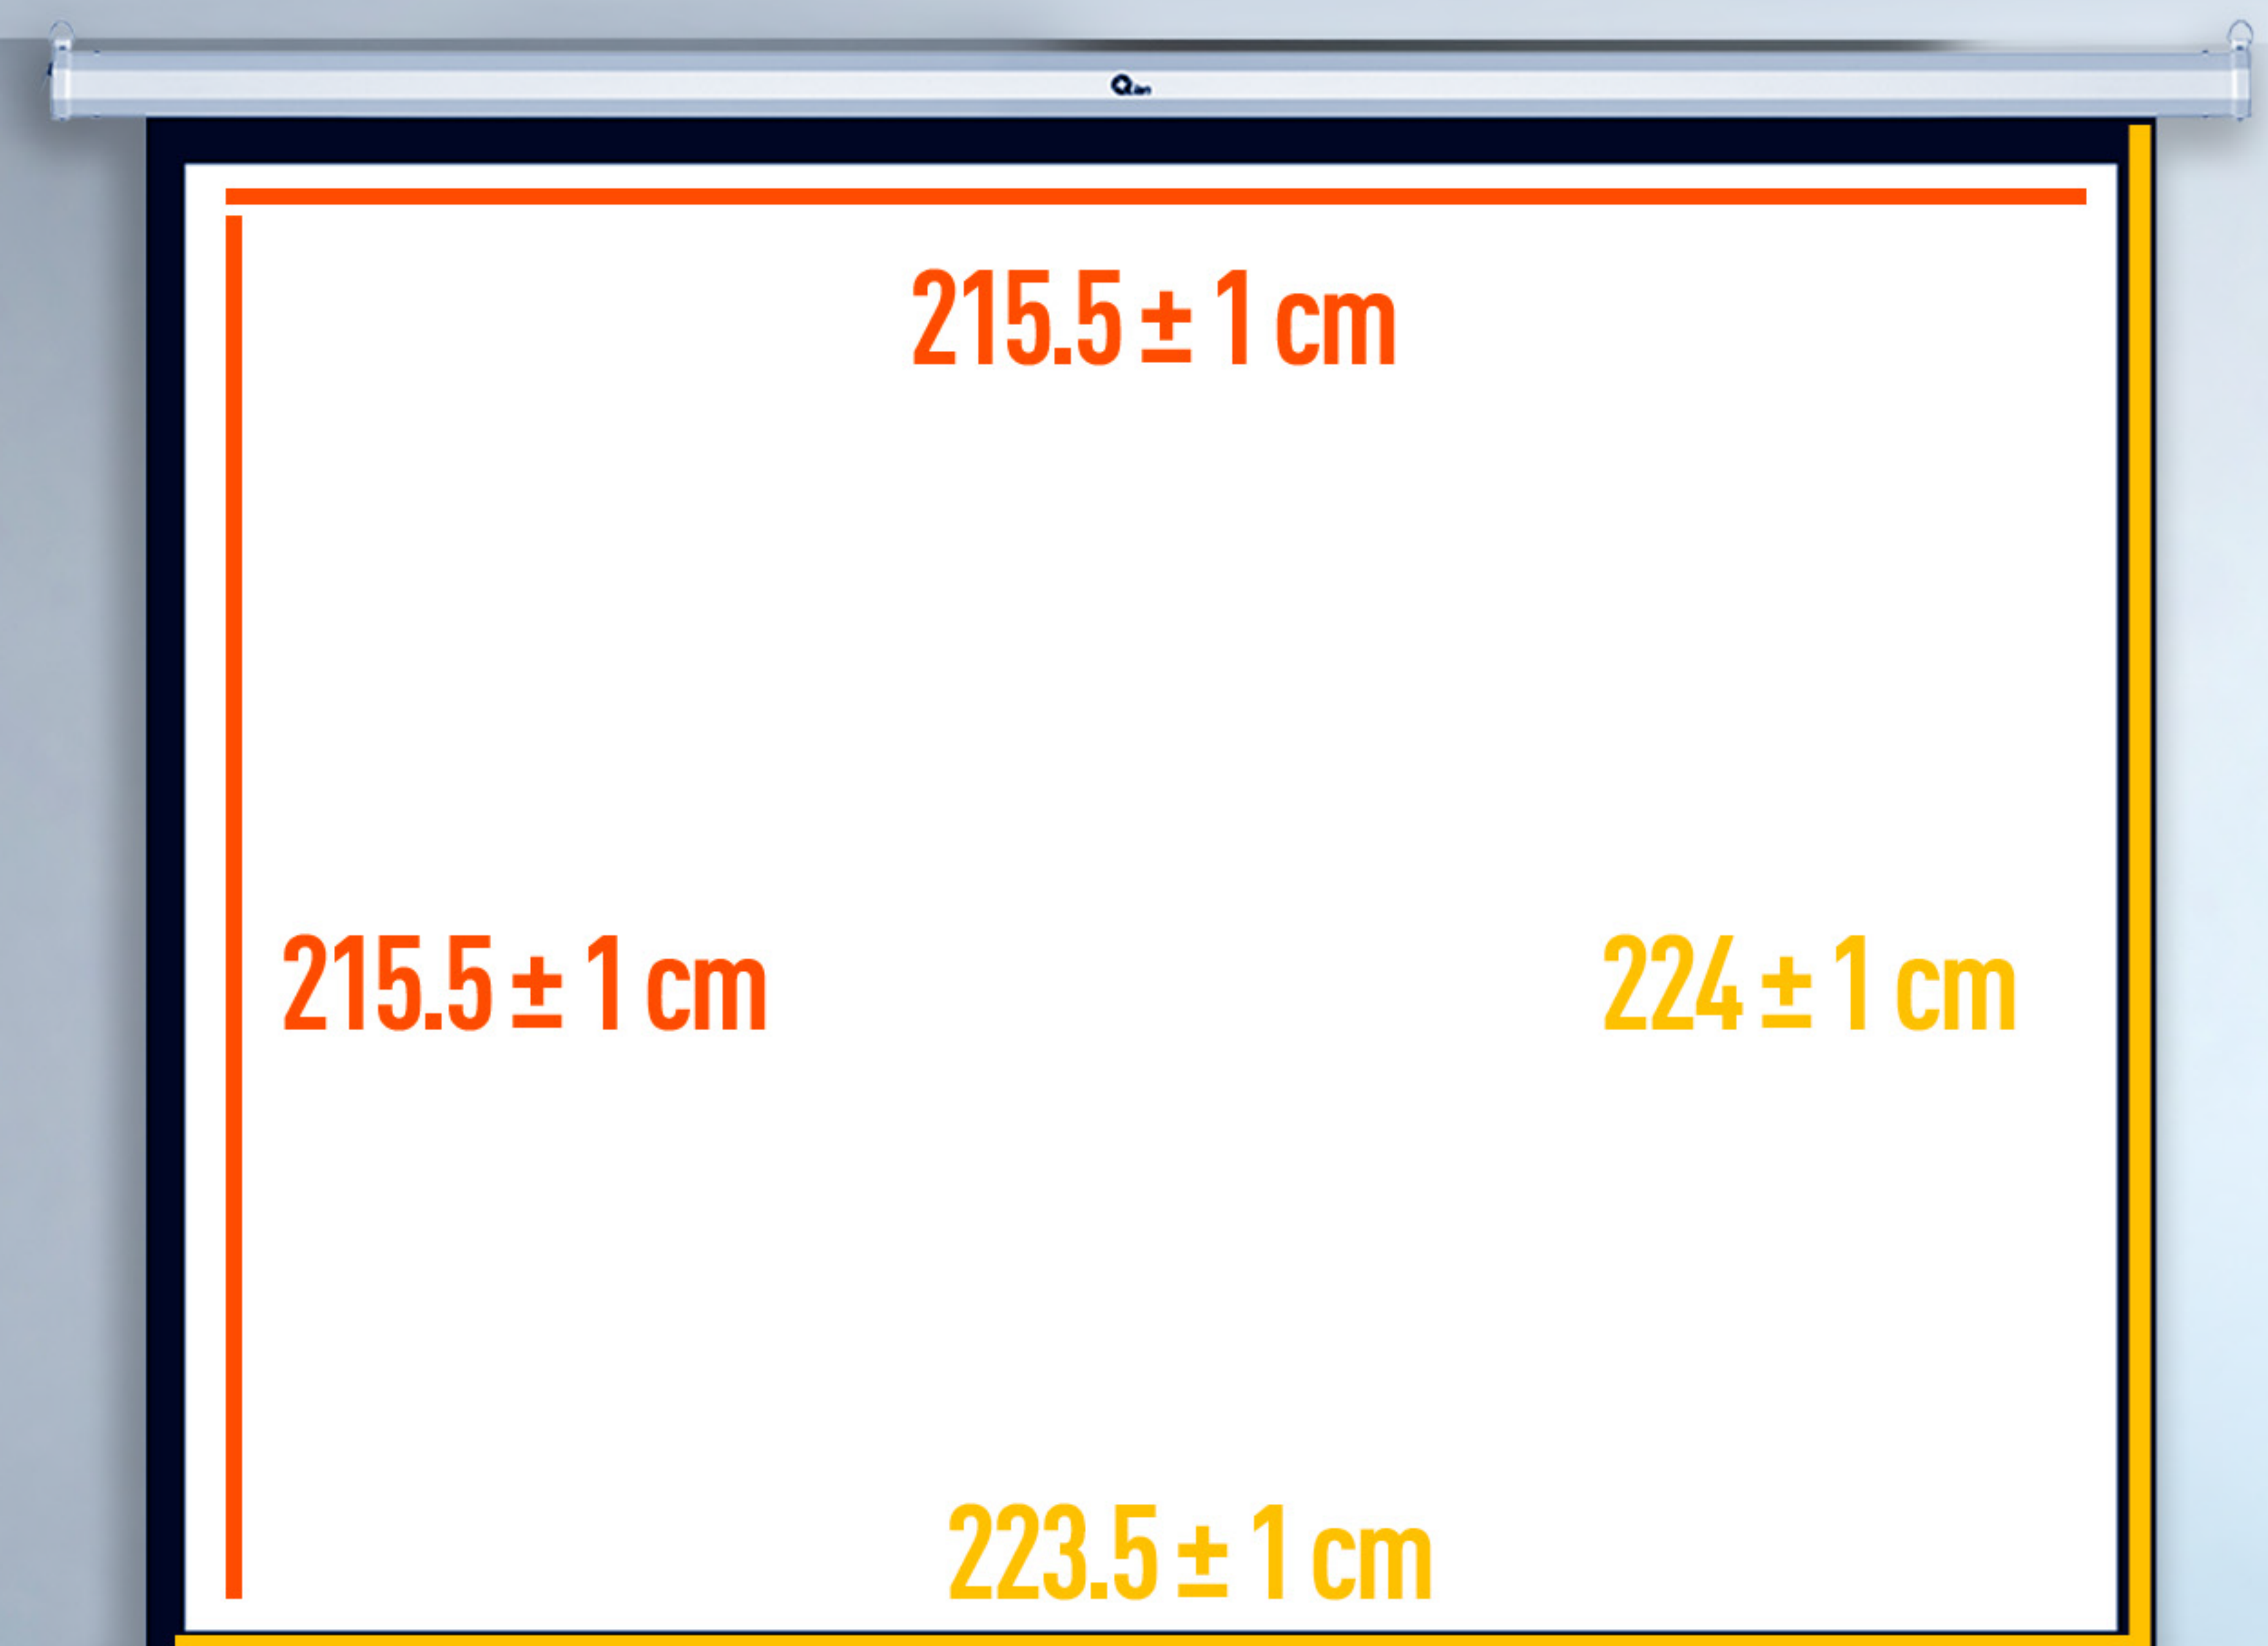

Pantalla 120"