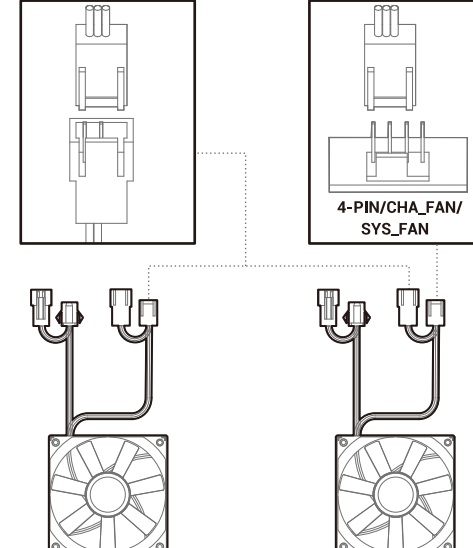

Fan Power Line Wiring

- EN For more information, please check our website at: www.deepcool.com
- DE Für weitere Informationen besuchen Sie bitte unsere Website unter: www.deepcool.com
- FR Pour plus d'informations, merci de visiter notre site internet: www.deepcool.com
- ES Para más información, por favor, visite nuestra página en: www.deepcool.com
- IT Per ulteriori informazioni, visitate il nostro sito web: www.deepcool.com
- PT Para mais informação, visita o nosso website em: www.deepcool.com
- CS Další informace najdete na našich webových stránkách: www.deepcool.com
- SV För mer information, gå till vår hemsida på: www.deepcool.com
- PL Więcej informacji można znaleźć na naszej stronie internetowej: www.deepcool.com
- TR Daha fazla bilgi için, lütfen websitemizi ziyaret ediniz: www.deepcool.com
- RU Больше информации на сайте: www.deepcool.com
- UK Щоб отримати додаткову інформацію, перегляньте наш веб-сайт: www.deepcool.com
- KK Көбірек ақпарат алу үшін біздің вебсайтымызға кіріңіз: www.deepcool.com
- JA 詳細については、以下URL先の公式WEBサイトをご確認ください: www.deepcool.com
- KO 자세한 내용은 www.deepcool.com 에서 확인하실 수 있습니다
- AR للمزيد من المعلومات، يرجى زيارة موقعنا على www.deepcool.com
- TH สำหรับข้อมูลเพิ่มเติมโปรดดูที่เว็บไซต์: www.deepcool.com
- VI Để biết thêm chi tiết, vui lòng kiểm tra tại website: www.deepcool.com
- ZH 如需更多信息，請瀏覽網站: www.deepcool.com
- ZH 如需更多信息，請瀏覽網站: www.deepcool.com

DeepCool USA Inc.
11650 Mission Park Drive Suite 108, Rancho Cucamonga, CA 91730