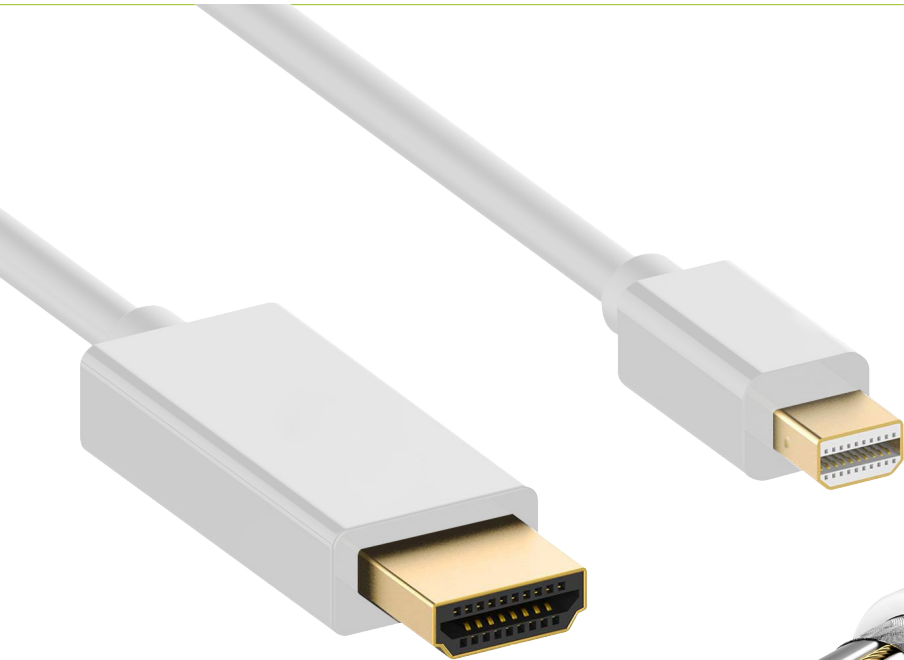

Cable Display Port Mini a HDMI

1,80 m; 4K

Modelo: **6005330**

¡Conoce la
solución completa!

Descripción

Conecta la salida de un computadora portátil con salida Mini DisplayPort a un monitor o pantalla con entrada HDMI para disfrutar de una calidad de imagen excepcional, de hasta 4K.

Características

- **Soporta Video 4K:** para juegos o transmisión de video mejorados a un televisor HD, proyector o monitor con alta resolución 4K; 60Hz.
- **Transmisión Cristalina:** los conectores chapados en oro ofrecen audio y video cristalinos.
- **Plug & Play:** no requiere controladores ni software, conecta y configura fácilmente los monitores para pantalla dual o pantalla espejada.

Especificaciones Técnicas

- **Color:** Blanco
- **Peso neto:** 65.6 g
- **Peso bruto:** 69.9 g
- **Dimensiones del producto:** 1,80 metro
- **Dimensiones del producto:**
 - Ancho:** 12 cm
 - Alto:** 18 cm
- **Forro:** PVC